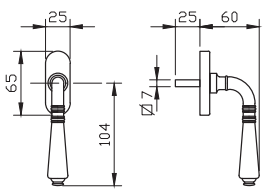

מק"ט	תאור	בלני			גוון							
		7300	4300	1300	RAL1013	שחור	פליז עתיק	פליז חלוד	כסף עתיק	מק"ט	תאור	
		דלת/חלון	דלת	חלון								תריס/דלת/חלון
4303	ידית	✓	—	✓	✓	✓	✓	✓	✓	✓	✓	✓
4309	ידית לדלת כולל רוזטה לצילינדר	—	✓	—	✓	✓	✓	✓	✓	✓	✓	✓
4310	ידית לדלת כולל רוזטה לצילינדר	—	✓	—	—	—	—	—	—	—	—	—
4348	ידית לדלת בסיס ארוך כולל רוזטה לצילינדר	—	✓	—	—	—	—	—	—	—	—	—
4357	ידית לתריס	—	—	✓	—	—	—	—	—	—	—	—

מק"ט	תאור	בלני			גוון							
		4300	7300	1300	RAL1013	שחור	פליז עתיק	פליז חלוד	כסף עתיק	מק"ט	תאור	
		דלת	חלון	דלת/חלון								
4323	ידית	—	✓	✓	✓	✓	✓	✓	✓	✓	✓	✓
4324	ידית לדלת כולל רוזטה לצילינדר	✓	—	—	✓	✓	✓	✓	✓	✓	✓	✓
4325	ידית לדלת כולל רוזטה לצילינדר	✓	—	—	—	—	—	—	—	—	—	—
4326	ידית לדלת בסיס ארוך כולל רוזטה לצילינדר	✓	—	—	—	—	—	—	—	—	—	—

1. מתאים למגננון נעילה עם מעביר תנועה בלבד
2. עבור מנעול אנכי
3. עבור מנעול אופקי

1. מתאים למגננון נעילה עם מעביר תנועה בלבד
2. עבור מנעול אנכי
3. עבור מנעול אופקי

מק"ט 4303