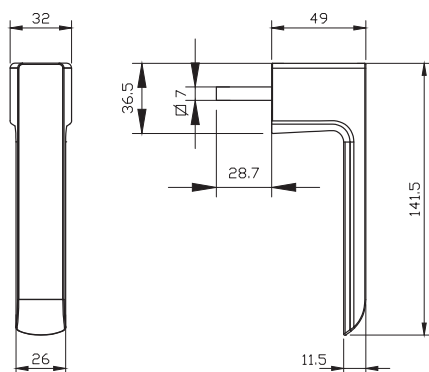

גוון				בארהאוס		תאור	מק"ט
				7600			
MF	לבן	כסף	שחור	דלת	חלון		
✓	✓	✓	✓	✓₁	✓₁	ידית ללא בסיס סיבוב 20 מעלות בלבד ומשיכה ארגונומית	5516

1. מתאים רק למגננון נעילה רב נקודתית EVO המסופק
בסטים מק"ט 7676 (3 נקודות) ומק"ט 7681 (2 נקודות)

מק"ט 5516