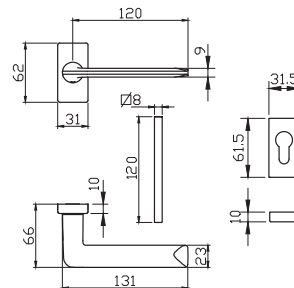

BAU 33XL

BAU 33

גוון		באוהאוס		מק"ט
		2600	תאור	
כרום מוברש	שחור	דלת הרם והזז		
✓	✓	✓	ידית + ידית דמה	6693

גוון		FINE		באוהאוס		תאור	מק"ט
		5400	7600	5600			
כרום מוברש	שחור	חלון	חלון/דלת	דלת	חלון		
✓	✓	✓	✓₂	—	✓₁	ידית	5582
✓	✓	—	—	✓	—	ידית לדלת כולל רוזטה לצלינדר	5583

1. מתאים למנגנון נעילה עם מעביר תנועה בלבד
2. יש להזמין בסיס חלופי מק"ט 7678

מק"ט 5583