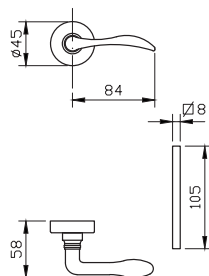

נחליאלי

חוחית

מק"ט	תאור	בלני				
		1300	4300	7300	גון	מק"ט
		דלת/חלון	דלת	חלון	תריס	דלת/חלון
4385	ידית לדלת כולל רוזטה לצילינדר	—	✓₂	—	—	—
4386	ידית לתריס	—	—	—	✓	—
4387	ידית - ימין	✓	—	✓₁	—	—
4388	ידית - שמאל	✓	—	✓₁	—	—

מק"ט	תאור	בלני				
		1300	4300	7300	גון	מק"ט
		דלת/חלון	דלת	חלון	תריס	דלת/חלון
4331	ידית	—	—	✓₁	—	—
4332	ידית לדלת כולל רוזטה לצילינדר	—	✓₃	—	—	—
4333	ידית לדלת בסיס מאורך	—	✓₂	—	—	—
4356	ידית לתריס	✓	—	—	—	—

1. מתאים למנגנון נעילה עם מעביר תנועה בלבד
2. עבור מנעול אופקי

1. מתאים למנגנון נעילה עם מעביר תנועה בלבד
2. עבור מנעול אנכי
3. עבור מנעול אופקי

מק"ט 4385