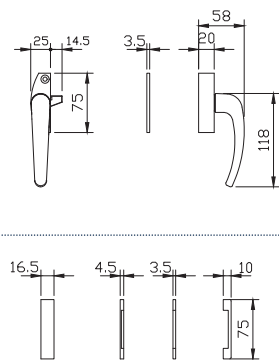

LASER-XL

גוון		BOLD		באוהאוס	תאור	מק"ט
		2200	2600	2600		
מוברש כרום	שחור	דלתהרם והז	דלתהרם והז	דלתהרם והז		
✓	✓	—	✓	✓	ידית + ידית דמה	3477
✓	✓	✓	—	—	ידית	3478

MAXIMA

גוון	BOLD		BASIC			תאור	מק"ט
	4750	5500	4500	4400	4350		
שחור	חלון	חלון	חלון פתוחה פנימה	חלון פתוחה פנימה	חלון		
✓	✓	✓	✓	✓	✓	ידית נעילה בנקודה אחת	1102

מק"ט 1102

נגדי