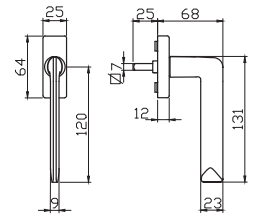

BAU 33XL

BAU 33

גוון		באוהאוס		מק"ט
		2600	תאור	
כרום מוברש	שחור	דלת הרם והזז		
✓	✓	✓	ידית + ידית דמה	6693

גוון		FINE		באוהאוס		תאור	מק"ט
		5400	7600	5600			
כרום מוברש	שחור	חלון	חלון/דלת	דלת	חלון		
✓	✓	✓	✓₂	—	✓₁	ידית	5582
✓	✓	—	—	✓	—	ידית לדלת כולל רוזטה לצלינדר	5583

1. מתאים למנגנון נעילה עם מעביר תנועה בלבד
2. יש להזמין בסיס חלופי מק"ט 7678

מק"ט 5582