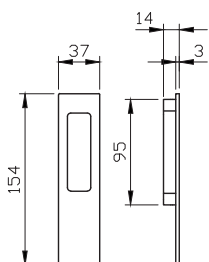

גוון			BOLD			תאור	מק"ט
			2200				
לבן	טבעי	שחור	דלת / חלון הזהה	חלון הרם הזה	דלת הרם הזה		
✓	✓	✓	—	✓	✓	ידית	1037
—	✓	—	—	✓	✓	ידית מתפרקת	1038
—	✓	✓	—	✓	✓	ידית עם רוזטה לצילינדר	1039
—	✓	—	—	—	✓	רוזטה לצילינדר עם ידית כפולה עם רוזטה לצילינדר	1040
—	✓	✓	—	—	✓	ידית עם רוזטה לצילינדר + ידית דמה	3409
—	✓	✓	—	—	✓	ידית + ידית דמה	3411
—	✓	—	✓	—	—	ידית עם מפתח	3473
—	✓	✓	✓	—	—	ידית	3474
—	✓	✓	✓	✓	✓	ידית דמי לרשת	3475

מק"ט 3475