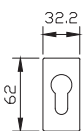

גוון				FINE		BASIC			BOLD	בארהאוס		תאור	מק"ט	
				5400	4400	5500D	5500	4750	4900	5600				
גולמי-לצביעה	כסף	לבן	שחור	דלת	חלון	חלון	דלת	חלון	חלון	דלת	דלת	חלון		
✓	✓	✓	✓	—	✓₁	✓₁	—	✓₁	✓₁	—	—	✓₁	ידית עבור חלון דר"י- קיפ	55001
✓	✓	✓	✓	—	✓₁	✓₁	—	✓₁	✓₁	—	—	✓₁	ידית עבור חלון ציר צד	55002
—	✓	—	✓	—	✓₁	✓₁	—	✓₁	✓₁	—	—	✓₁	ידית עם מפתח עבור חלון דר"י-קיפ	55003
—	✓	—	✓	—	✓₁	✓₁	—	✓₁	✓₁	—	—	✓₁	ידית עם מפתח עבור חלון ציר צד	55004
—	✓	—	✓	—	✓₁	✓₁	—	✓₁	✓₁	—	—	✓₁	ידית עבור חלון דר"י-קיפ לוגי (ימין)	55005
—	✓	—	✓	—	✓₁	✓₁	—	✓₁	✓₁	—	—	✓₁	ידית עבור חלון דר"י-קיפ לוגי (שמאל)	55006
✓	✓	✓	✓	✓	—	—	✓	—	—	✓	✓	—	ידית לדלת כולל רזטה לצילינדר	55007

1. ידית מסופקת עם מעביר תנועה ייחודי

מק"ט 55007