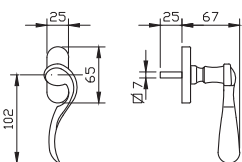

- מתאים למנגנון נעילה עם מעביר תנועה בלבד
- עבור מנעול אנכי
- עבור מנעול אופקי

מק"ט 4335

מק"ט 4349

מק"ט 4335 - שמאל

מק"ט 4349 - ימין

צופית

גוון				בלני		תאור	מק"ט
				7300	4300		
כסף עתיק	פליז חלוד	פליז עתיק	שחור	דלת/חלון	דלת	חלון	
✓	✓	✓	✓	✓	—	✓ ₁	ידית
✓	✓	✓	✓	—	✓ ₂	—	ידית לדלת כולל רוזטה לצילינדר