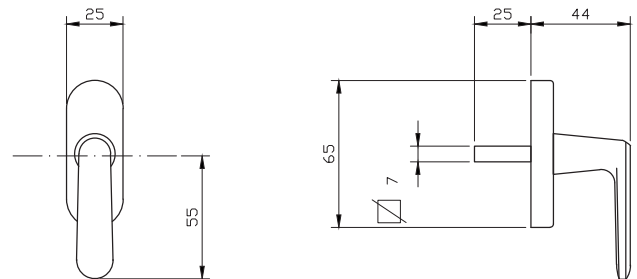

פשוט

מק"ט	תאור	בלגי			גוון			
		7300	4300		כסף עתיק	פליז חלוד	פליז עתיק	שחור
		דלת/חלון	דלת	חלון				
4368	ידית	✓	—	✓₁	✓	✓	✓	✓
4378	ידית לדלת כולל רוזטה לצילינדר	—	✓₂	—	✓	✓	✓	✓

1. מתאים למנגנון נעילה עם מעביר תנועה בלבד
2. עבור מנעול אופקי

מק"ט 4316

עירוני

מק"ט	תאור	בלגי		גוון		
		7300	4300	כסף עתיק	פליז עתיק	שחור
		חלון/דלת	חלון			
4316	ידית	✓	✓₁	✓	✓	✓

1. מתאים למנגנון נעילה עם מעביר תנועה בלבד