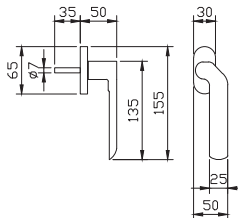

מק"ט 9282 ימין