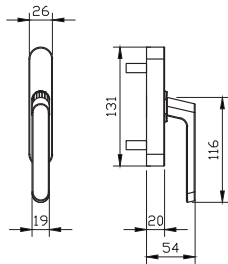

מק"ט 1046

מק"ט 5551