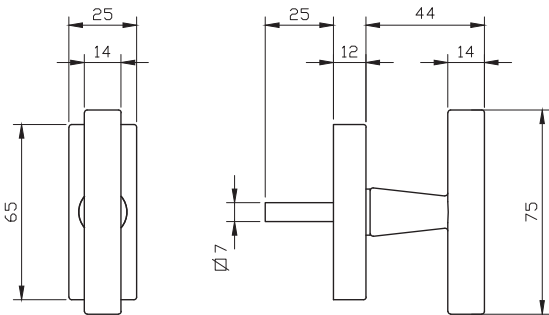

גוון		FINE		באוהאוס		תאור	מק"ט
		5400	7600	5600			
כרום + מוברש	שחור	חלון	דלת/חלון	דלת	חלון		
✓	✓	✓₁	✓₂	—	✓₁	ידית רוזטה מלבנית	5574
✓	✓	—	—	✓	—	ידית רוזטה מלבנית לדלת כוללת רוזטה לצלינדר	5575

1. מתאים למנגנון נעילה עם מעביר תנועה בלבד
2. יש להזמין בסיס חלופי מק"ט 7678

מק"ט 5579