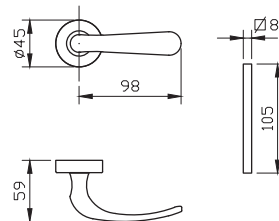

גוון				בלני		תאור	מק"ט
				7300	4300		
כסף עתיק	פליז חלוד	פליז עתיק	שחור	דלת/חלון	דלת	חלון	
✓	✓	✓	✓	✓	—	✓₁	ידית
✓	✓	✓	✓	—	✓₂	—	ידית לדלת כולל רוזטה לצילינדר

1. מתאים למנגנון נעילה עם מעביר תנועה בלבד
2. עבור מנעול אופקי

מק"ט 4319