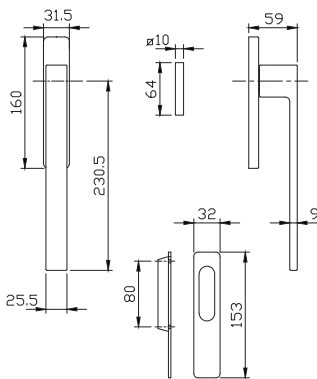

BAU 05XL

גוון		באוהאוס		תאור	מק"ט
כרום מוברש	שחור	2600	דלת הרם והזז		
✓	✓	✓	✓	ידית + ידית דמה	3492

מק"ט 3492