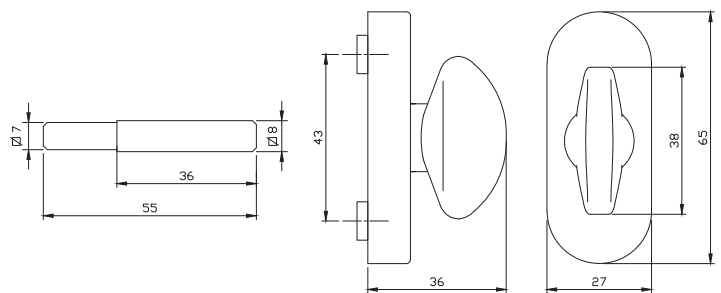

מק"ט 9281

FINE K-1

גוון		FINE		
מוברש כרום	שחור	9400	תאור	מק"ט
✓	✓	דלת		
		✓	ידית כפתור + מאריך	9280

מק"ט 9280

יזירות
בלגי ארט

ארט 01

גוון						בלגי ארט		תאור	מק"ט
						4100	7100		
כסף עתיק	מט פליז	עתיק פליז	כרום מוברש	לבן	שחור	חלון/דלת	חלון/דלת		
✓	✓	✓	✓	✓	✓	✓ ₁	✓ ₁	ידית חלון	4392
✓	✓	✓	✓	✓	✓	✓ ₂	—	ידית דלת כולל רזטה לצילינדר	4394