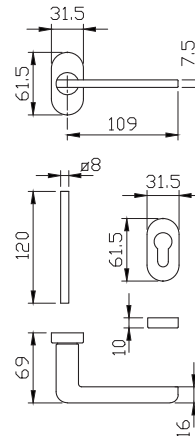

1. מתאים למגננון נעילה עם מעביר תנועה בלבד
2. מתאים לעובי זיגוג עד 14 מ"מ
3. יש להזמין בסיס חלופי מק"ט 9278

מק"ט 5536

מק"ט 5537

Q - 10

גוון	FINE BOLD		BASIC								תאור	מק"ט		
	5400	4750	4500	4400	9200	7500	5500D	5500	4350					
כרום	שחור	חלון	חלון	דלת	חלון פתוחה פנימה	חלון פתוחה חוצה	חלון / דלת	חלון / דלת	דלת	דלת	חלון	דלת		
✓	✓	✓ ₁	✓ ₁	—	✓ ₁	✓ ₁	✓ ₃	✓ ₁	—	—	✓ _{1,2}	✓ ₁	ידית	5571
✓	✓	—	—	✓	—	—	—	—	✓	✓	—	✓ ₄	ידית לדלת כולל רוזטה לצילינדר	5570

1. מתאים למנגנון נעילה עם מעביר תנועה בלבד
2. מתאים לעובי זיגוג עד 14 מ"מ
3. יש להזמין בסיס חלופי מק"ט 9278
4. עבור מנעול אנכי

מק"ט 5571

מק"ט 5570

ROSITA

מק"ט		BASIC		תאור	מק"ט		
		4500	4400				
גון		חלון פתיחה החוצה	חלון פתיחה פנימה	חלון פתיחה החוצה	חלון פתיחה פנימה		
ברומה	טבעי	לבן	שחור				
✓	✓	✓	—	—	—	ידית לחלון פתיחה החוצה	1023
✓	✓	✓	—	—	✓	ידית לחלון פתיחה החוצה	1035
✓	✓	✓	✓	—	✓	ידית	1046