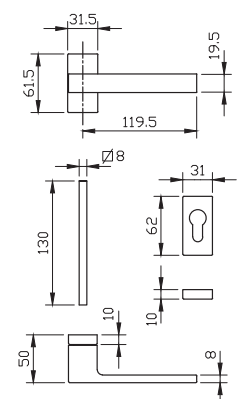

- מתאים למגנון נעילה עם מעביר תנועה בלבד
- יש להזמין בסיס חלופי מק"ט 7678

מק"ט 5573

מק"ט 5572

מק"ט 7677

BAU 18

BAU 10

גוון		באוהאוס			תאור	מק"ט	
		5400	7600	5600			
מוברט כרום	שחור	חלון	חלון/דלת	דלת	חלון		
		✓	✓ ₂	—	✓ ₁	ידית רוזטה מלבנית	5580
		—	—	✓	—	ידית רוזטה מלבנית לדלת כולל רוזטה לצלינדר	5581