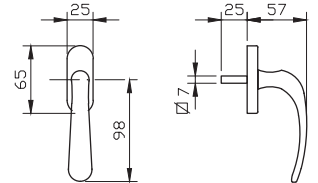

סנונית

גוון				בלני		תאור	מק"ט
				7300	4300		
כסף עתיק	פליז חלוד	פליז עתיק	שחור	דלת/חלון	דלת	חלון	
✓	✓	✓	✓	✓	—	✓₁	ידית ימין
✓	✓	✓	✓	✓	—	✓₁	ידית שמאל
—	—	✓	✓	—	✓₂	—	ידית לדלת בסיס מאורך
✓	✓	✓	✓	—	✓₃	—	ידית לדלת כולל רוזטה לצילינדר

1. מתאים למנגנון נעילה עם מעביר תנועה בלבד
2. עבור מנעול אנכי
3. עבור מנעול אופקי

צופית

גוון				בלני		תאור	מק"ט
				7300	4300		
כסף עתיק	פליז חלוד	פליז עתיק	שחור	דלת/חלון	דלת	חלון	
✓	✓	✓	✓	✓	—	✓₁	ידית
✓	✓	✓	✓	—	✓₂	—	ידית לדלת כולל רוזטה לצילינדר

1. מתאים למנגנון נעילה עם מעביר תנועה בלבד
2. עבור מנעול אופקי

מק"ט 4318