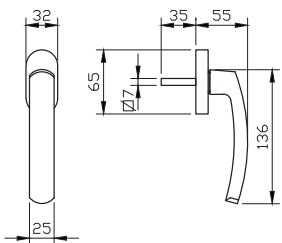

גון	BOLD			BASIC					תאור	מק"ט		
	4900	4750	9200	5500D	5500	4500	4400	4350				
RAL1013 נולמי (לצביעה)	דלת	חלון	חלון/ דלת	דלת	דלת	חלון	דלת	חלון פתוחה פנימה	דלת	חלון		
✓	✓	✓	✓	✓	✓	✓	✓	✓	✓	✓	ידיית לחלון	1032
✓	✓	✓	✓	✓	✓	✓	✓	✓	✓	✓	ידיית עם מפתח לחלון	1033
✓	✓	✓	✓	✓	✓	✓	✓	✓	✓	✓	בסיס לידיית מתפרקת לחלון	1041
✓	✓	✓	✓	✓	✓	✓	✓	✓	✓	✓	ידיית לדלת כולל רוזטה לצילינדר	1055
✓	✓	✓	✓	✓	✓	✓	✓	✓	✓	✓	ידיית לחלון דריי - קיפ	2020
✓	✓	✓	✓	✓	✓	✓	✓	✓	✓	✓	ידיית לחלון דריי - קיפ עם מפתח	2021
✓	✓	✓	✓	✓	✓	✓	✓	✓	✓	✓	בסיס לידיית מתפרקת לחלון דריי - קיפ	2032
✓	✓	✓	✓	✓	✓	✓	✓	✓	✓	✓	ידיית מתפרקת עבור בסיס מק"ט 1041 ו-2032	2033
✓	✓	✓	✓	✓	✓	✓	✓	✓	✓	✓	ידיית לחלון דריי - קיפ לוגי עם מפתח - ימין	2056
✓	✓	✓	✓	✓	✓	✓	✓	✓	✓	✓	ידיית לחלון דריי - קיפ לוגי עם מפתח - שמאל	2057
✓	✓	✓	✓	✓	✓	✓	✓	✓	✓	✓	ידיית פין מרובע	9240

1. מתאים למנגנון נעילה עם מעביר תנועה בלבד
2. מתאים לעובי זינוג עד 14 מ"מ

מק"ט 9240

מק"ט 2033