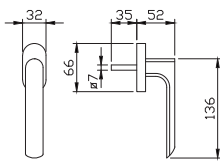

- מתאים למנגנון נעילה עם מעביר תנועה בלבד
- מתאים לעובי זיגוג עד 14 מ"מ
- יש להזמין תוספת לידית מק"ט 9250

מק"ט 9283 שמאל

מק"ט 9282 ימין

מק"ט 9248

מק"ט 5538

מק"ט 5539

צילום: אורית ארנון

KLIL 