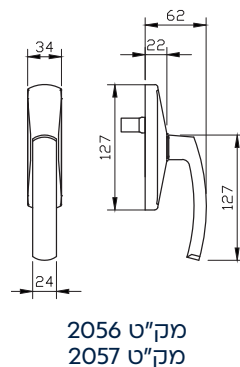

- מתאים למנגנון נעילה עם מעביר תנועה בלבד
- מתאים לעובי זינוג עד 14 מ"מ

מק"ט 9240

מק"ט 2033

מק"ט 2032

מק"ט 1041

מק"ט 1032
מק"ט 1033

מק"ט 2020
מק"ט 2021

מק"ט 1055