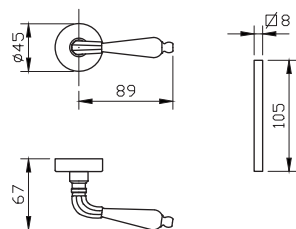

פשוט

מק"ט	תאור	בלגי			גוון			
		7300	4300		כסף עתיק	פליז חלוד	פליז עתיק	שחור
		דלת/חלון	דלת	חלון				
4368	ידית	✓	—	✓₁	✓	✓	✓	✓
4378	ידית לדלת כולל רוזטה לצילינדר	—	✓₂	—	✓	✓	✓	✓

1. מתאים למנגנון נעילה עם מעביר תנועה בלבד
2. עבור מנעול אופקי

מק"ט 4378

עירוני

מק"ט	תאור	בלגי		גוון		
		7300	4300	כסף עתיק	פליז עתיק	שחור
		חלון/דלת	חלון			
4316	ידית	✓	✓₁	✓	✓	✓

1. מתאים למנגנון נעילה עם מעביר תנועה בלבד