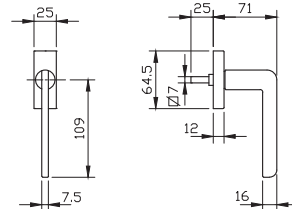

- 1. מתאים למנגנון נעילה עם מעביר תנועה בלבד
- 2. יש להזמין בסיס חלופי מק"ט 7678

מק"ט 5581

מק"ט 5580

מק"ט 5577

מק"ט 5578

BAU 33XL

BAU 33

גוון		באוהאוס		מק"ט
		2600	תאור	
כרום מוברש	שחור	דלת הרם והזז		
✓	✓	✓	ידית + ידית דמה	6693