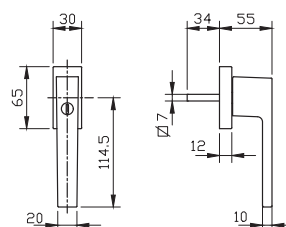

- מתאים למגנון נעילה עם מעביר תנועה בלבד
- יש להזמין בסיס חלופי מק"ט 7678

מק"ט 5573

מק"ט 5572

מק"ט 7677

BAU 18

BAU 10

גוון		באוהאוס			תאור	מק"ט	
		5400	7600	5600			
מוברט כרום	שחור	חלון	חלון/דלת	דלת	חלון		
		✓	✓ ₂	—	✓ ₁	ידית רוזטה מלבנית	5580
		—	—	✓	—	ידית רוזטה מלבנית לדלת כולל רוזטה לצלינדר	5581