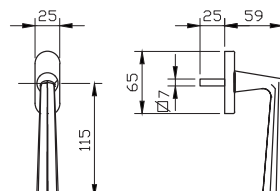

- מתאים למנגנון נעילה עם מעביר תנועה בלבד
- מתאים לעובי זיגוג עד 14 מ"מ
- יש להזמין תוספת לידית מק"ט 9278

מק"ט 1023

מק"ט 1035

מק"ט 1046

מק"ט 5551

מק"ט 5552

ZED

מק"ט	תאור	FINE		BOLD		BASIC				
		5400	4750	4500	4400	9200	9000	5500	4350	
גוון	טבעי	שחור	חלון	חלון	חלון פתוחה פנימה	חלון פתוחה פנימה	חלון/ דלת	חלון/ דלת	חלון	חלון
9248	ידית	✓	✓	✓ ₁	✓ ₁	✓ ₁	✓ ₁	✓	✓ _{1,2}	✓ ₁
9282	ידית ימין	✓	—	—	✓ ₁	✓ ₁	✓ ₁	✓	✓ _{1,2}	✓ ₁
9283	ידית שמאל	✓	—	—	✓ ₁	✓ ₁	✓ ₁	✓	✓ _{1,2}	✓ ₁