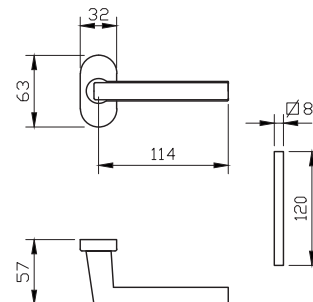

LASER

גוון	BOLD			BASIC							תאור	מק"ט				
	5400	4900	4750	9200	7500	5500D	5500	4500	4400	4350						
כרום + כרום מוגבר	חלון	דלת	חלון	חלון / דלת	חלון / דלת	דלת	דלת	חלון	דלת	חלון פתוח פנימה	חלון פתוח פנימה	דלת	דלת			
✓	✓	✓₁	—	✓₁	✓₃	✓	—	—	✓_{1,2}	—	✓₁	✓₁	—	✓₁	ידית	5536
✓	✓	—	✓	—	—	✓	✓	—	✓	—	—	✓	✓	ידית לדלת כולל רוזטה לצילינדר	5537	

1. מתאים למגננון נעילה עם מעביר תנועה בלבד
2. מתאים לעובי זיגוג עד 14 מ"מ
3. יש להזמין בסיס חלופי מק"ט 9278

מק"ט 5537