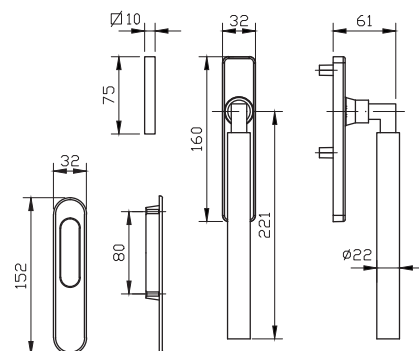

BAU 66XL

גוון		בארהאוס		תאור	מק"ט
		2600			
כרום	שחור	דלת הרם והזז			
✓	✓	✓		ידית + ידית דמה	3479

מק"ט 3479