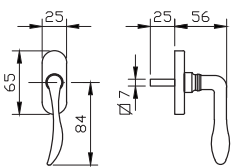

מק"ט	תאור	בלני				
		1300	4300	7300	גון	מק"ט
		דלת/חלון	דלת	חלון	תריס	דלת/חלון
4385	ידית לדלת כולל רוזטה לצילינדר	—	✓₂	—	—	—
4386	ידית לתריס	—	—	—	✓	—
4387	ידית - ימין	✓	—	✓₁	—	—
4388	ידית - שמאל	✓	—	✓₁	—	—

מק"ט	תאור	בלני				
		1300	4300	7300	גון	מק"ט
		דלת/חלון	דלת	חלון	תריס	דלת/חלון
4331	ידית	—	—	✓₁	—	—
4332	ידית לדלת כולל רוזטה לצילינדר	—	✓₃	—	—	—
4333	ידית לדלת בסיס מאורך	—	✓₂	—	—	—
4356	ידית לתריס	✓	—	—	—	—

1. מתאים למנגנון נעילה עם מעביר תנועה בלבד
2. עבור מנעול אופקי

1. מתאים למנגנון נעילה עם מעביר תנועה בלבד
2. עבור מנעול אנכי
3. עבור מנעול אופקי

מק"ט 4387