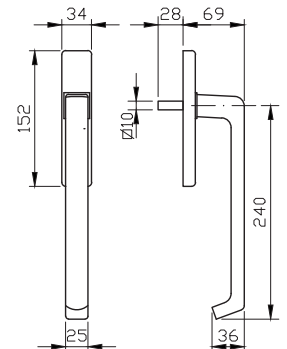

מק"ט 1037
מק"ט 1039