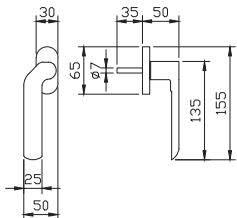

מק"ט	תאור	BOLD		BASIC									
		4900	4750	9200	7500	5500D	5500	4500	4400	4350			
גוון	כרום מוברש + כרום	שחור	דלת	חלון	חלון/ דלת	חלון/ דלת	דלת	דלת	חלון	דלת	חלון פתוחה פנימה	חלון פתוחה פנימה	חלון
5538	ידית	✓	✓	—	✓₁	✓₃	✓	—	—	✓_{1,2}	—	✓₁	✓₁
5539	ידית לדלת כולל רוזטה לצילינדר	✓	✓	✓	—	—	—	✓	✓	—	—	—	—

1. מתאים למנגנון נעילה עם מעביר תנועה בלבד
2. מתאים לעובי זיגוג עד 14 מ"מ
3. יש להזמין תוספת לידית מק"ט 9250

מק"ט 9283 שמאל