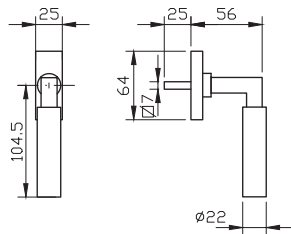

- 1. מתאים למנגנון נעילה עם מעביר תנועה בלבד
- 2. יש להזמין בסיס חלופי מק"ט 7678

מק"ט 5585

מק"ט 5584

מק"ט 6692

BAU 76

גוון				בארהאוס		תאור	מק"ט
				7600			
MF	לבן	כסף	שחור	דלת	חלון		
✓	✓	✓	✓	✓ ₁	✓ ₁	ידית ללא בסיס סיבוב 20 מעלות בלבד ומשיכה ארגונומית	5516