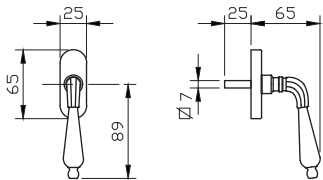

מק"ט	תאור	בלגי			גוון			
		7300	4300		כסף עתיק	פליז חלוד	פליז עתיק	שחור
		דלת/חלון	דלת	חלון				
4368	ידית	✓	—	✓₁	✓	✓	✓	✓
4378	ידית לדלת כולל רוזטה לצילינדר	—	✓₂	—	✓	✓	✓	✓

1. מתאים למנגנון נעילה עם מעביר תנועה בלבד
2. עבור מנעול אופקי

מק"ט 4368