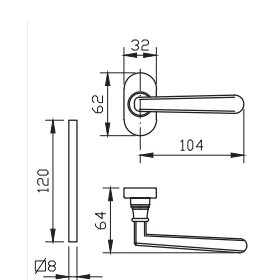

מק"ט 4357

מק"ט 4310

מק"ט 4326

מק"ט 4325

נחליאלי

חוחית

מק"ט	תאור	בלני				
		1300	4300	7300	גון	מק"ט
		דלת/חלון	דלת	חלון	תריס	דלת/חלון
4385	ידית לדלת כולל רוזטה לצילינדר	—	✓ ₂	—	—	—
4386	ידית לתריס	—	—	—	✓	—
4387	ידית - ימין	✓	—	✓ ₁	—	—
4388	ידית - שמאל	✓	—	✓ ₁	—	—