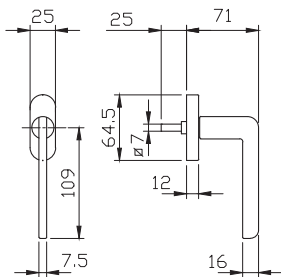

גוון	FINE BOLD		BASIC								תאור	מק"ט		
	5400	4750	4500	4400	9200	7500	5500D	5500	4350					
כרום	שחור	חלון	חלון	דלת	חלון פתוחה פנימה	חלון פתוחה חוצה	חלון / דלת	חלון / דלת	דלת	דלת	חלון	דלת		
✓	✓	✓₁	✓₁	—	✓₁	✓₁	✓₃	✓₁	—	—	✓_{1,2}	✓₁	ידית	5571
✓	✓	—	—	✓	—	—	—	—	✓	✓	—	✓₄	ידית לדלת כולל רוזטה לצילינדר	5570

1. מתאים למנגנון נעילה עם מעביר תנועה בלבד
2. מתאים לעובי זיגוג עד 14 מ"מ
3. יש להזמין בסיס חלופי מק"ט 9278
4. עבור מנעול אנכי

מק"ט 5571