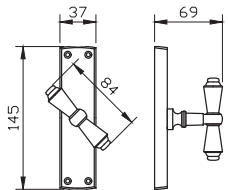

מק"ט 4357

מק"ט 4310

מק"ט 4326

מק"ט 4325

נחליאלי

חוחית

מק"ט	תאור	בלני				
		1300	4300	7300	גון	מק"ט
		דלת/חלון	דלת	חלון	תריס	דלת/חלון
4385	ידית לדלת כולל רוזטה לצילינדר	—	✓ ₂	—	—	—
4386	ידית לתריס	—	—	—	✓	—
4387	ידית - ימין	✓	—	✓ ₁	—	—
4388	ידית - שמאל	✓	—	✓ ₁	—	—