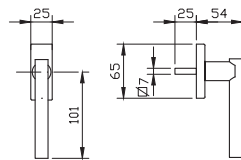

BAU 18

BAU 10

גוון		באוהאוס			תאור	מק"ט	
		5400	7600	5600			
מוברט כרום	שחור	חלון	חלון/דלת	דלת	חלון		
		✓	✓₂	—	✓₁	ידית רוזטה מלבנית	5580
		—	—	✓	—	ידית רוזטה מלבנית לדלת כולל רוזטה לצלינדר	5581

1. מתאים למנגנון נעילה עם מעביר תנועה בלבד
2. יש להזמין בסיס חלופי מק"ט 7678

גוון		באוהאוס			תאור	מק"ט	
		5400	7600	5600			
כרום	שחור	חלון	דלת/חלון	דלת	חלון		
		✓	✓₂	—	✓₁	ידית רוזטה מלבנית	5577
		—	—	✓	—	ידית רוזטה מלבנית לדלת כולל רוזטה לצלינדר	5578

1. מתאים למנגנון נעילה עם מעביר תנועה בלבד
2. יש להזמין בסיס חלופי מק"ט 7678

מק"ט 5580