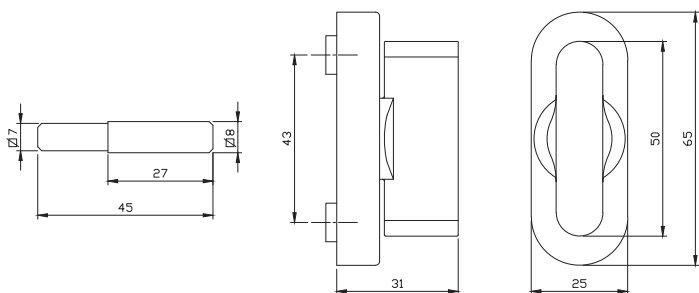

גוון		FINE		
מוברש כרום	שחור	9400	תאור	מק"ט
✓	✓	דלת		
		✓	ידית כפתור + מאריך	9281

מק"ט 9281