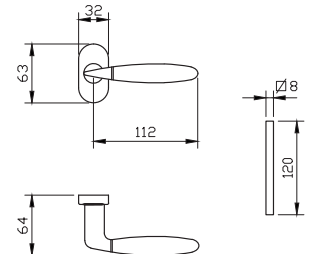

- מתאים למנגנון נעילה עם מעביר תנועה בלבד
- מתאים לעובי זיגוג עד 14 מ"מ
- יש להזמין תוספת לידית מק"ט 9250

מק"ט 9283 שמאל

מק"ט 9282 ימין

מק"ט 9248

מק"ט 5538

מק"ט 5539

צילום: אורית ארנון

KLIL 