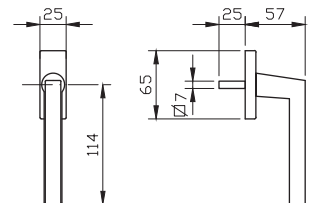

1. מתאים למנגנון נעילה עם מעביר תנועה בלבד
2. יש להזמין בסיס חלופי מק"ט 7678

מק"ט 5579

מק"ט 5575

מק"ט 5574

אילום: תמיר רובנסקי

ידידות
FINE

FINE K-2

גוון		FINE		
מוברש כרום	שחור	9400	תאור	מק"ט
✓	✓	דלת		
		✓	ידית כפתור + מאריך	9281