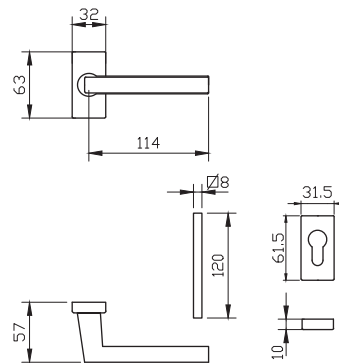

BAU 99

גוון		באוהאוס		מק"ט
		5600	תאור	
כרום מוברש	שחור	חלון		
✓	✓	✓₁	ידית	5579

1. מתאים למנגנון נעילה עם מעביר תנועה בלבד

BAU 77

גוון		FINE		באוהאוס		תאור	מק"ט
		5400	7600	5600			
כרום + מוברש	שחור	חלון	דלת/חלון	דלת	חלון		
✓	✓	✓₁	✓₂	—	✓₁	ידית רוזטה מלבנית	5574
✓	✓	—	—	✓	—	ידית רוזטה מלבנית לדלת כוללת רוזטה לצלינדר	5575

1. מתאים למנגנון נעילה עם מעביר תנועה בלבד
2. יש להזמין בסיס חלופי מק"ט 7678

מק"ט 5575