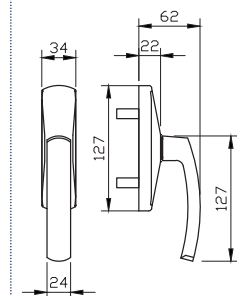

- מתאים למנגנון נעילה עם מעביר תנועה בלבד
- מתאים לעובי זינוג עד 14 מ"מ

מק"ט 9240

מק"ט 2033

מק"ט 2032

מק"ט 1041

מק"ט 1032
מק"ט 1033

מק"ט 2020
מק"ט 2021

מק"ט 1055