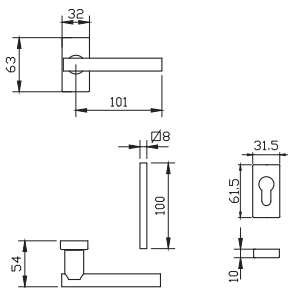

גוון		באוהאוס			תאור	מק"ט	
		5400	7600	5600			
מוברט כרום	שחור	חלון	חלון/דלת	דלת	חלון		
		✓	✓₂	—	✓₁	ידית רוזטה מלבנית	5580
		—	—	✓	—	ידית רוזטה מלבנית לדלת כולל רוזטה לצלינדר	5581

1. מתאים למנגנון נעילה עם מעביר תנועה בלבד
2. יש להזמין בסיס חלופי מק"ט 7678

גוון		באוהאוס			תאור	מק"ט	
		5400	7600	5600			
כרום	שחור	חלון	דלת/חלון	דלת	חלון		
		✓	✓₂	—	✓₁	ידית רוזטה מלבנית	5577
		—	—	✓	—	ידית רוזטה מלבנית לדלת כולל רוזטה לצלינדר	5578

1. מתאים למנגנון נעילה עם מעביר תנועה בלבד
2. יש להזמין בסיס חלופי מק"ט 7678

מק"ט 5581