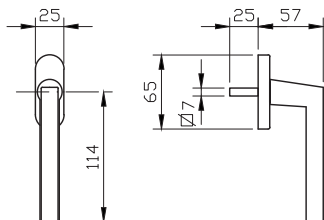

גוון	BOLD			BASIC							תאור	מק"ט				
	5400	4900	4750	9200	7500	5500D	5500	4500	4400	4350						
כרום + כרום מוגבר	חלון	דלת	חלון	חלון / דלת	חלון / דלת	דלת	דלת	חלון	דלת	חלון פתוח פנימה	חלון פתוח פנימה	דלת	דלת			
✓	✓	✓₁	—	✓₁	✓₃	✓	—	—	✓_{1,2}	—	✓₁	✓₁	—	✓₁	ידית	5536
✓	✓	—	✓	—	—	✓	✓	—	✓	—	—	✓	✓	ידית לדלת כולל רוזטה לצילינדר	5537	

1. מתאים למגננון נעילה עם מעביר תנועה בלבד
2. מתאים לעובי זיגוג עד 14 מ"מ
3. יש להזמין בסיס חלופי מק"ט 9278

מק"ט 5536