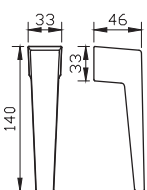

גוון				FINE		BASIC			BOLD	בארהאוס		תאור	מק"ט	
				5400	4400	5500D	5500	4750	4900	5600				
גולמי-לצביעה	כסף	לבן	שחור	דלת	חלון	חלון	דלת	חלון	חלון	דלת	דלת	חלון		
✓	✓	✓	✓	—	✓₁	✓₁	—	✓₁	✓₁	—	—	✓₁	ידית עבור חלון דר"י- קיפ	55001
✓	✓	✓	✓	—	✓₁	✓₁	—	✓₁	✓₁	—	—	✓₁	ידית עבור חלון ציר צד	55002
—	✓	—	✓	—	✓₁	✓₁	—	✓₁	✓₁	—	—	✓₁	ידית עם מפתח עבור חלון דר"י-קיפ	55003
—	✓	—	✓	—	✓₁	✓₁	—	✓₁	✓₁	—	—	✓₁	ידית עם מפתח עבור חלון ציר צד	55004
—	✓	—	✓	—	✓₁	✓₁	—	✓₁	✓₁	—	—	✓₁	ידית עבור חלון דר"י-קיפ לוגי (ימין)	55005
—	✓	—	✓	—	✓₁	✓₁	—	✓₁	✓₁	—	—	✓₁	ידית עבור חלון דר"י-קיפ לוגי (שמאל)	55006
✓	✓	✓	✓	✓	—	—	✓	—	—	✓	✓	—	ידית לדלת כולל רזטה לצילינדר	55007

1. ידית מסופקת עם מעביר תנועה ייחודי

מק"ט 55007