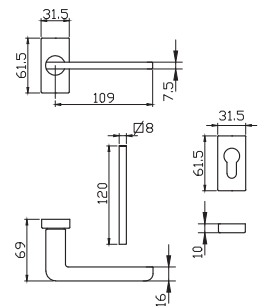

- 1. מתאים למנגנון נעילה עם מעביר תנועה בלבד
- 2. יש להזמין בסיס חלופי מק"ט 7678

מק"ט 5581

מק"ט 5580

מק"ט 5577

מק"ט 5578

BAU 33XL

BAU 33

גוון		באוהאוס		מק"ט
		2600	תאור	
כרום מוברש	שחור	דלת הרם והזז		
✓	✓	✓	ידית + ידית דמה	6693