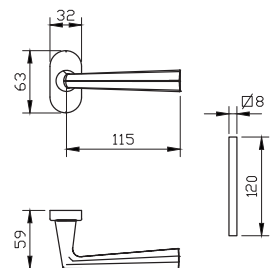

- מתאים למנגנון נעילה עם מעביר תנועה בלבד
- מתאים לעובי זיגוג עד 14 מ"מ
- יש להזמין תוספת לידית מק"ט 9278

מק"ט 1023

מק"ט 1035

מק"ט 1046

מק"ט 5551

מק"ט 5552

ZED

מק"ט	תאור	FINE		BOLD		BASIC				
		5400	4750	4500	4400	9200	9000	5500	4350	
גוון	טבעי	שחור	חלון	חלון	חלון פתוחה פנימה	חלון פתוחה פנימה	חלון/ דלת	חלון/ דלת	חלון	חלון
9248	ידית	✓	✓	✓ ₁	✓ ₁	✓ ₁	✓ ₁	✓	✓ _{1,2}	✓ ₁
9282	ידית ימין	✓	—	—	✓ ₁	✓ ₁	✓ ₁	✓	✓ _{1,2}	✓ ₁
9283	ידית שמאל	✓	—	—	✓ ₁	✓ ₁	✓ ₁	✓	✓ _{1,2}	✓ ₁

- מתאים למנגנון נעילה עם מעביר תנועה בלבד
- מתאים לעובי זיגוג עד 14 מ"מ

SASHA

מק"ט	תאור	BOLD		BASIC									
		4900	4750	9200	7500	5500D	5500	4500	4400	4350			
גוון	כרום מוברש + כרום	שחור	דלת	חלון	חלון/ דלת	חלון/ דלת	דלת	דלת	חלון	דלת	חלון פתוחה פנימה	חלון פתוחה פנימה	חלון
5538	ידית	✓	✓	—	✓ ₁	✓ ₃	✓	—	—	✓ _{1,2}	—	✓ ₁	✓ ₁
5539	ידית לדלת כולל רוזטה לצילינדר	✓	✓	✓	—	—	—	✓	✓	—	—	—	—