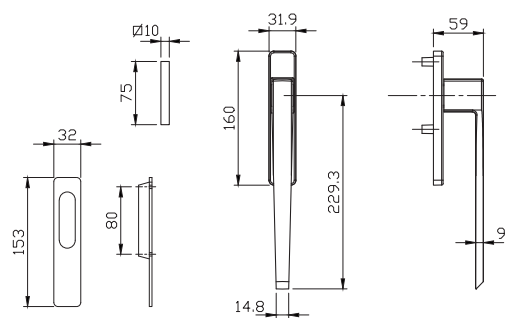

- 1. מתאים למנגנון נעילה עם מעביר תנועה בלבד
- 2. יש להזמין בסיס חלופי מק"ט 7678

מק"ט 5585

מק"ט 5584

מק"ט 6692

BAU 76

גוון				בארהאוס		תאור	מק"ט
				7600			
MF	לבן	כסף	שחור	דלת	חלון		
✓	✓	✓	✓	✓ ₁	✓ ₁	ידית ללא בסיס סיבוב 20 מעלות בלבד ומשיכה ארגונומית	5516