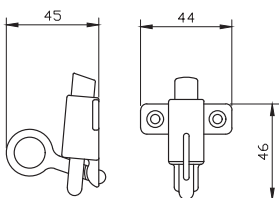

גוון		בלגי			תאור	מק"ט					
		7300	4300	1300							
כסף עתיק	פלז' חלוד	פלז' עתיק	שחור	לבן	RAL1013	דלת/חלון	דלת	חלון	תריס/חלון	ידית	4327
✓	✓	✓	✓	✓	✓	✓	—	✓₁	—		
✓	✓	✓	✓	—	—	—	✓	—	—	ידית לדלת כולל רוזטה לצילינדר	4328
✓	✓	✓	✓	✓	—	—	✓₃	—	—	ידית לדלת כולל רוזטה לצילינדר	4329
✓	✓	—	✓	—	—	—	✓₂	—	—	ידית לדלת בסיס מאורך כולל רוזטה לצילינדר	4330
✓	—	✓	✓	—	—	—	—	—	✓	ידית לתריס	4358

1. מתאים למנגנון נעילה עם מעביר תנועה בלבד
2. עבור מנעול אנכי
3. עבור מנעול אופקי

מק"ט 4304