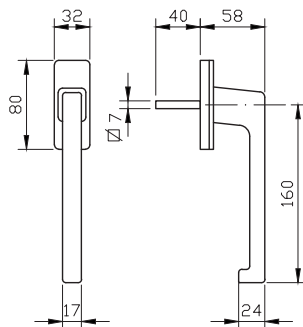

מק"ט 3473
מק"ט 3474