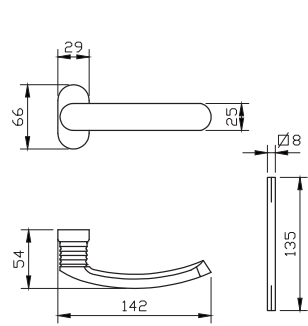

- מתאים למנגנון נעילה עם מעביר תנועה בלבד
- מתאים לעובי זינוג עד 14 מ"מ

מק"ט 9240

מק"ט 2033

מק"ט 2032

מק"ט 1041

מק"ט 1032
מק"ט 1033

מק"ט 2020
מק"ט 2021

מק"ט 1055