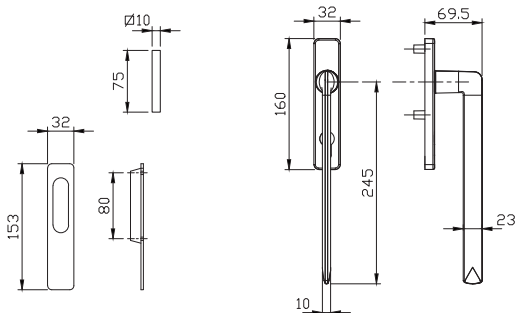

גוון		באוהאוס		מק"ט
		2600	תאור	
כרום מוברש	שחור	דלת הרם והזז		
✓	✓	✓	ידית + ידית דמה	6693

גוון		FINE		באוהאוס		תאור	מק"ט
		5400	7600	5600			
כרום מוברש	שחור	חלון	חלון/דלת	דלת	חלון		
✓	✓	✓	✓₂	—	✓₁	ידית	5582
✓	✓	—	—	✓	—	ידית לדלת כולל רוזטה לצלינדר	5583

1. מתאים למנגנון נעילה עם מעביר תנועה בלבד
2. יש להזמין בסיס חלופי מק"ט 7678

מק"ט 6693