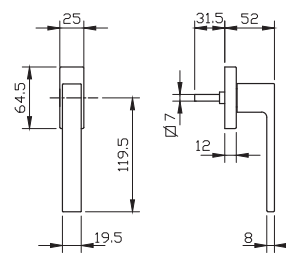

- מתאים למגנון נעילה עם מעביר תנועה בלבד
- יש להזמין בסיס חלופי מק"ט 7678

מק"ט 5573

מק"ט 5572

מק"ט 7677

BAU 18

BAU 10

גוון		באוהאוס			תאור	מק"ט	
		5400	7600	5600			
מוברט כרום	שחור	חלון	חלון/דלת	דלת	חלון		
		✓	✓ ₂	—	✓ ₁	ידית רוזטה מלבנית	5580
		—	—	✓	—	ידית רוזטה מלבנית לדלת כולל רוזטה לצלינדר	5581