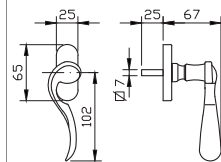

- מתאים למנגנון נעילה עם מעביר תנועה בלבד
- עבור מנעול אנכי
- עבור מנעול אופקי

מק"ט 4335

מק"ט 4349

מק"ט 4335 - שמאל

מק"ט 4349 - ימין

צופית

גוון				בלני		תאור	מק"ט
				7300	4300		
כסף עתיק	פליז חלוד	פליז עתיק	שחור	דלת/חלון	דלת	חלון	
✓	✓	✓	✓	✓	—	✓ ₁	ידית
✓	✓	✓	✓	—	✓ ₂	—	ידית לדלת כולל רוזטה לצילינדר