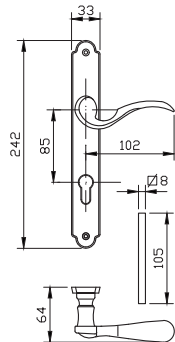

סנונית

גוון				בלני		תאור	מק"ט
				7300	4300		
כסף עתיק	פליז חלוד	פליז עתיק	שחור	דלת/חלון	דלת	חלון	
✓	✓	✓	✓	✓	—	✓₁	ידית ימין
✓	✓	✓	✓	✓	—	✓₁	ידית שמאל
—	—	✓	✓	—	✓₂	—	ידית לדלת בסיס מאורך
✓	✓	✓	✓	—	✓₃	—	ידית לדלת כולל רוזטה לצילינדר

1. מתאים למנגנון נעילה עם מעביר תנועה בלבד
2. עבור מנעול אנכי
3. עבור מנעול אופקי

מק"ט 4349

צופית

גוון				בלני		תאור	מק"ט
				7300	4300		
כסף עתיק	פליז חלוד	פליז עתיק	שחור	דלת/חלון	דלת	חלון	
✓	✓	✓	✓	✓	—	✓₁	ידית
✓	✓	✓	✓	—	✓₂	—	ידית לדלת כולל רוזטה לצילינדר

1. מתאים למנגנון נעילה עם מעביר תנועה בלבד
2. עבור מנעול אופקי