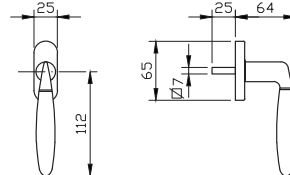

- מתאים למנגנון נעילה עם מעביר תנועה בלבד
- מתאים לעובי זיגוג עד 14 מ"מ
- יש להזמין תוספת לידית מק"ט 9250

מק"ט 9283 שמאל

מק"ט 9282 ימין

מק"ט 9248

מק"ט 5538

מק"ט 5539

צילום: אורית ארנון

KLIL 