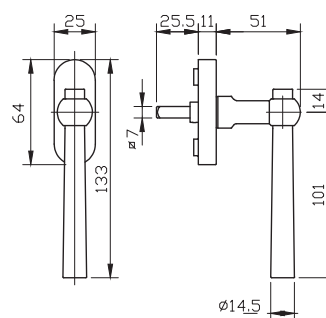

ארט 01

גוון						בלגי ארט		תאור	מק"ט
						4100	7100		
כסף עתיק	מט פליז	עתיק פליז	כרום מוברש	לבן	שחור	חלון/דלת	חלון/דלת		
✓	✓	✓	✓	✓	✓	✓₁	✓₁	ידית חלון	4392
✓	✓	✓	✓	✓	✓	✓₂	—	ידית דלת כולל רזטה לצילינדר	4394

1. מתאים למנגנון נעילה עם מעביר תנועה בלבד
2. עבור מנעול אנכי

מק"ט 4392