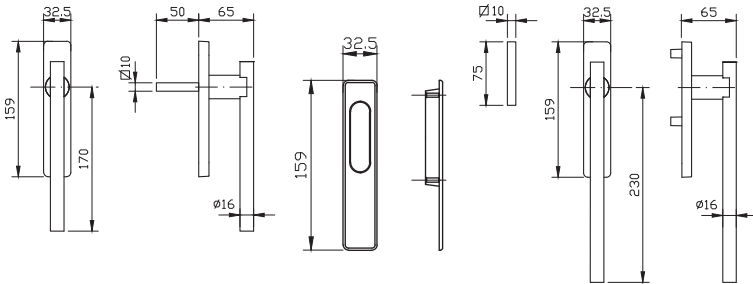

גוון	BOLD		BASIC			תאור	מק"ט
	4750	5500	4500	4400	4350		
שחור	חלון	חלון	חלון פתוחה פנימה	חלון פתוחה פנימה	חלון		
✓	✓	✓	✓	✓	✓	ידית נעילה בנקודה אחת	1102

מק"ט 3478

מק"ט 3489

מק"ט 3477