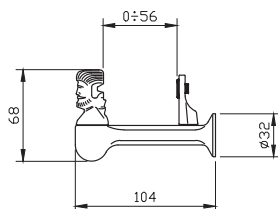

אביזרים לסדרות בלגיות

גוון		בלגי		תאור	מק"ט		
		4300	1300				
כסף עתיק	פלז' חלוד	פלז' עתיק	שחור	חלון	תריס/חלון	סגר פליז' לחלון קיפ	4304
✓	—	✓	—	✓	—		
—	✓	—	—	—	✓	מעצור כנף מתכוון לתריס בלגי	4364

זמיר

גוון		בלגי			תאור	מק"ט					
		7300	4300	1300							
כסף עתיק	פלז' חלוד	פלז' עתיק	שחור	לבן	RAL1013	דלת/חלון	דלת	חלון	תריס/חלון	ידית	4327
✓	✓	✓	✓	✓	✓	✓	—	✓₁	—		
✓	✓	✓	✓	—	—	—	✓	—	—	ידית לדלת כולל רוזטה לצילינדר	4328
✓	✓	✓	✓	✓	—	—	✓₃	—	—	ידית לדלת כולל רוזטה לצילינדר	4329
✓	✓	—	✓	—	—	—	✓₂	—	—	ידית לדלת בסיס מאורך כולל רוזטה לצילינדר	4330
✓	—	✓	✓	—	—	—	—	—	✓	ידית לתריס	4358

1. מתאים למנגנון נעילה עם מעביר תנועה בלבד
2. עבור מנעול אנכי
3. עבור מנעול אופקי

מק"ט 4364