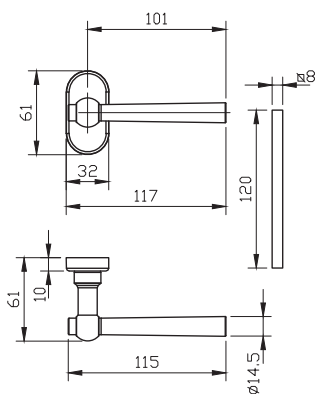

גוון						בלגי ארט		תאור	מק"ט
						4100	7100		
כסף עתיק	מט פליז	עתיק פליז	כרום מוברש	לבן	שחור	חלון/דלת	חלון/דלת		
✓	✓	✓	✓	✓	✓	✓₁	✓₁	ידית חלון	4392
✓	✓	✓	✓	✓	✓	✓₂	—	ידית דלת כולל רזטה לצילינדר	4394

1. מתאים למנגנון נעילה עם מעביר תנועה בלבד
2. עבור מנעול אנכי

מק"ט 4394