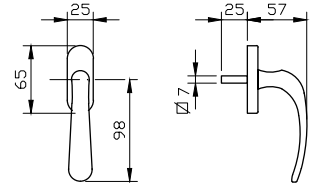

סנונית

				בלני			תאור	מק"ט
גוון				7300	4300			
כסף עתיק	פליז חלוד	פליז עתיק	שחור	דלת/חלון	דלת	חלון		
✓	✓	✓	✓	✓	—	✓₁	ידית ימין	4334
✓	✓	✓	✓	✓	—	✓₁	ידית שמאל	4366
—	—	✓	✓	—	✓₂	—	ידית לדלת בסיס מאורך	4349
✓	✓	✓	✓	—	✓₃	—	ידית לדלת כולל רוזטה לצילינדר	4335

1. מתאים למנגנון נעילה עם מעביר תנועה בלבד
2. עבור מנעול אנכי
3. עבור מנעול אופקי

צופית

				בלני			תאור	מק"ט
גוון				7300	4300			
כסף עתיק	פליז חלוד	פליז עתיק	שחור	דלת/חלון	דלת	חלון		
✓	✓	✓	✓	✓	—	✓₁	ידית	4318
✓	✓	✓	✓	—	✓₂	—	ידית לדלת כולל רוזטה לצילינדר	4319

1. מתאים למנגנון נעילה עם מעביר תנועה בלבד
2. עבור מנעול אופקי

מק"ט 4318