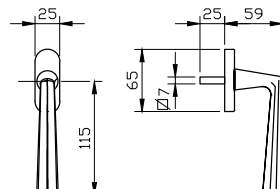

1. מתאים למנגנון נעילה עם מעביר תנועה בלבד
2. מתאים לעובי זיגוג עד 14 מ"מ
3. יש להזמין תוספת לידיית מק"ט 9278

מק"ט 1023

מק"ט 1035

מק"ט 1046

מק"ט 5551

מק"ט 5552