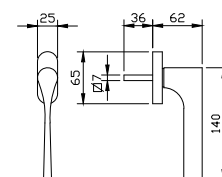

- מתאים למנגנון נעילה עם מעביר תנועה בלבד
- מתאים לעובי זיגוג עד 14 מ"מ

מק"ט 5532

מק"ט 5533

מק"ט 2078

מק"ט 4538

מק"ט 4539

מק"ט 9247