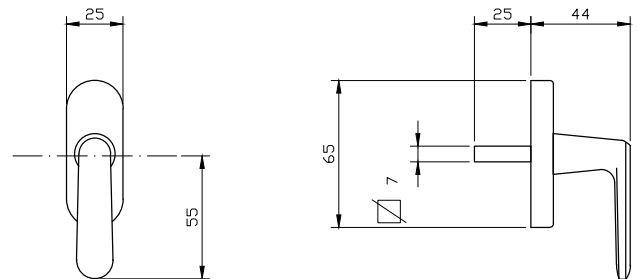

פשוט

גוון				בלגי			תאור	מק"ט
				7300	4300			
כסף עתיק	פליז חלוד	פליז עתיק	שחור	דלת/חלון	דלת	חלון		
✓	✓	✓	✓	✓	—	✓₁	ידית	4368
✓	✓	✓	✓	—	✓₂	—	ידית לדלת כולל רזטה לצילינדר	4378

1. מתאים למנגנון נעילה עם מעביר תנועה בלבד
2. עבור מנעול אופקי

מק"ט 4316

עירוני

גוון				בלגי		תאור	מק"ט
				7300	4300		
כסף עתיק	פליז עתיק	שחור	חלון/דלת	חלון			
✓	✓	✓	✓	✓₁	ידית	4316	

1. מתאים למנגנון נעילה עם מעביר תנועה בלבד