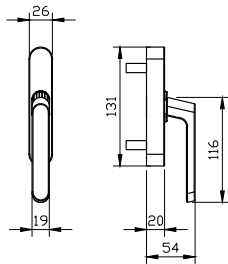

1. מתאים למנגנון נעילה עם מעביר תנועה בלבד
2. מתאים לעובי זיגוג עד 14 מ"מ
3. יש להזמין תוספת לידיית מק"ט 9278

מק"ט 1023

מק"ט 1035

מק"ט 1046

מק"ט 5551

מק"ט 5552