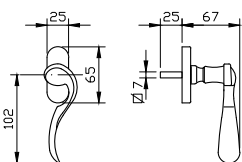

- מתאים למנגנון נעילה עם מעביר תנועה בלבד
- עבור מנעול אנכי
- עבור מנעול אופקי

מק"ט 4335

מק"ט 4349

שמאל - מק"ט 4335

ימין - מק"ט 4349