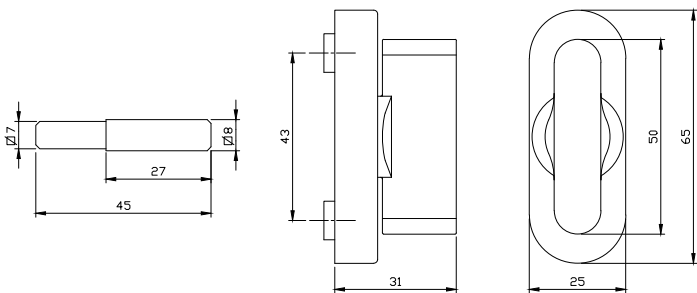

FINE		
גוון		9400	תאור	מק"ט
מוברש כרום	שחור	דלת		
✓	✓	✓	ידית כפתור + מאריך	9281

מק"ט 9281