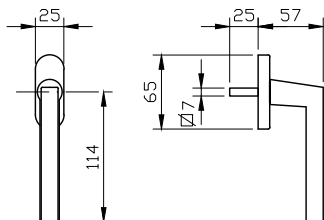

גוון	BOLD			BASIC							תאור	מק"ט				
	5400	4900	4750	9200	7500	5500D	5500	4500	4400	4350						
כרום + כרום מוברש	חלון	דלת	חלון	חלון / דלת	חלון / דלת	דלת	דלת	חלון	דלת	חלון פתוח פנימה	חלון פתוח פנימה	דלת	דלת			
✓	✓	✓₁	—	✓₁	✓₃	✓	—	—	✓_{1,2}	—	✓₁	✓₁	—	✓₁	ידית	5536
✓	✓	—	✓	—	—	✓	✓	—	✓	—	—	✓	✓	ידית לדלת כולל רוזטה לצילינדר	5537	

1. מתאים למגננון נעילה עם מעביר תנועה בלבד
2. מתאים לעובי זיגוג עד 14 מ"מ
3. יש להזמין בסיס חלופי מק"ט 9278

מק"ט 5536