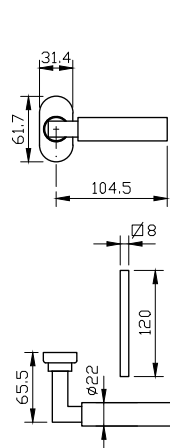

1. מתאים למנגנון נעילה עם מעביר תנועה בלבד
2. מתאים לעובי זיגוג עד 14 מ"מ
3. יש להזמין בסיס חילופי מק"ט 9278

מק"ט 5553

מק"ט 5554

מק"ט 5531

מק"ט 5530