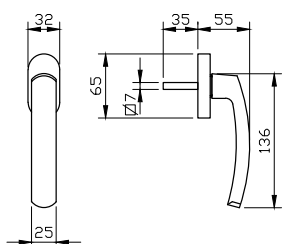

גון	BOLD			BASIC					תאור	מק"ט			
	4900	4750	9200	5500D	5500	4500	4400	4350					
RAL1013 נולמי (לצביעה)	דלת	חלון	חלון/ דלת	דלת	חלון	דלת	חלון פתוחה פנימה	דלת	חלון פתוחה פנימה	דלת	חלון		
✓	✓	✓	✓	✓	✓	✓	✓	✓	✓	✓	✓	ידיית לחלון	1032
✓	✓	✓	✓	✓	✓	✓	✓	✓	✓	✓	✓	ידיית עם מפתח לחלון	1033
✓	✓	✓	✓	✓	✓	✓	✓	✓	✓	✓	✓	בסיס לידיית מתפרקת לחלון	1041
✓	✓	✓	✓	✓	✓	✓	✓	✓	✓	✓	✓	ידיית לדלת כולל רוזטה לצילינדר	1055
✓	✓	✓	✓	✓	✓	✓	✓	✓	✓	✓	✓	ידיית לחלון דריי - קיפ	2020
✓	✓	✓	✓	✓	✓	✓	✓	✓	✓	✓	✓	ידיית לחלון דריי - קיפ עם מפתח	2021
✓	✓	✓	✓	✓	✓	✓	✓	✓	✓	✓	✓	בסיס לידיית מתפרקת לחלון דריי - קיפ	2032
✓	✓	✓	✓	✓	✓	✓	✓	✓	✓	✓	✓	ידיית מתפרקת עבור בסיס מק"ט 1041 ו-2032	2033
✓	✓	✓	✓	✓	✓	✓	✓	✓	✓	✓	✓	ידיית לחלון דריי - קיפ לוגי עם מפתח - ימין	2056
✓	✓	✓	✓	✓	✓	✓	✓	✓	✓	✓	✓	ידיית לחלון דריי - קיפ לוגי עם מפתח - שמאל	2057
✓	✓	✓	✓	✓	✓	✓	✓	✓	✓	✓	✓	ידיית פין מרובע	9240

1. מתאים למנגנון נעילה עם מעביר תנועה בלבד
2. מתאים לעובי זיגוג עד 14 מ"מ

מק"ט 9240

מק"ט 2033