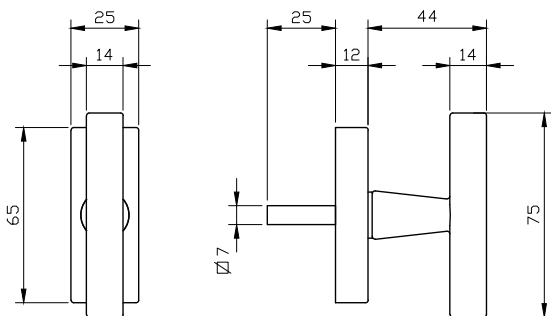

גוון		FINE		בארהאוס		מק"ט	תאור
כרום + מוברש	שחור	5400	7600	5600	חלון		
✓	✓	✓₁	✓₂	—	✓₁	5574	ידית רוזטה מלבנית
✓	✓	—	—	✓	—	5575	ידית רוזטה מלבנית לדלת כוללת רוזטה לצלינדר

1. מתאים למנגנון נעילה עם מעביר תנועה בלבד
2. יש להזמין בסיס חלופי מק"ט 7678

מק"ט 5579