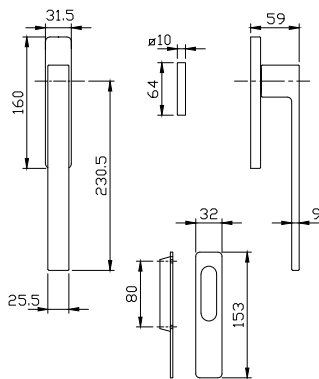

BAU 05XL

גוון		באוהאוס		תאור	מק"ט
כרום מוברש	שחור	2600	דלת הרם והזז		
✓	✓	✓	✓	ידית + ידית דמה	3492

מק"ט 3492