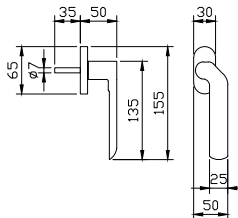

- מתאים למנגנון נעילה עם מעביר תנועה בלבד
- מתאים לעובי זיגוג עד 14 מ"מ
- יש להזמין תוספת לידית מק"ט 9250

מק"ט 9283  
שמאל

מק"ט 9282 ימין

מק"ט 9248

מק"ט 5538

מק"ט 5539

צילום: אורית ארנון

**KLIL** 