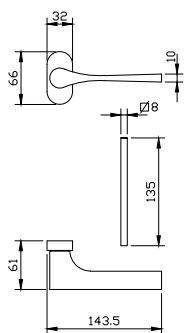

- מתאים למנגנון נעילה עם מעביר תנועה בלבד
- מתאים לעובי זיגוג עד 14 מ"מ

מק"ט 5532

מק"ט 5533

מק"ט 2078

מק"ט 4538

מק"ט 4539

מק"ט 9247