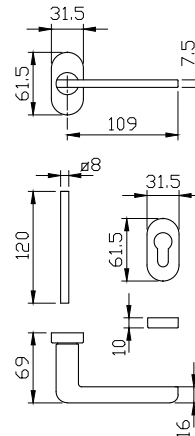

1. מתאים למנגנון נעילה עם מעביר תנועה בלבד
2. מתאים לעובי זיגוג עד 14 מ"מ
3. יש להזמין בסיס חלופי מק"ט 9278
4. עבור מנעול אנכי

מק"ט 5571

מק"ט 5570