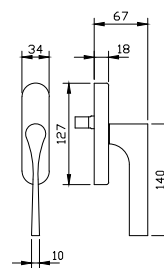

- מתאים למנגנון נעילה עם מעביר תנועה בלבד
- מתאים לעובי זיגוג עד 14 מ"מ

מק"ט 5532

מק"ט 5533

מק"ט 2078

מק"ט 4538

מק"ט 4539

מק"ט 9247