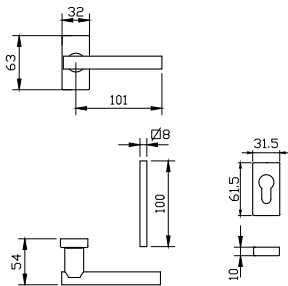

גוון		באוהאוס			תאור	מק"ט	
		5400	7600	5600			
מוברט כרום	שחור	חלון	חלון/דלת	דלת	חלון		
		✓	✓₂	—	✓₁	ידית רוזטה מלבנית	5580
		—	—	✓	—	ידית רוזטה מלבנית לדלת כולל רוזטה לצלינדר	5581

1. מתאים למנגנון נעילה עם מעביר תנועה בלבד
2. יש להזמין בסיס חלופי מק"ט 7678

גוון		באוהאוס			תאור	מק"ט	
		5400	7600	5600			
כרום	שחור	חלון	דלת/חלון	דלת	חלון		
		✓	✓₂	—	✓₁	ידית רוזטה מלבנית	5577
		—	—	✓	—	ידית רוזטה מלבנית לדלת כולל רוזטה לצלינדר	5578

1. מתאים למנגנון נעילה עם מעביר תנועה בלבד
2. יש להזמין בסיס חלופי מק"ט 7678

מק"ט 5581