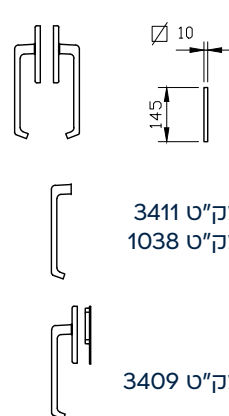

EASY XL

גוון			BOLD			תאור	מק"ט
			2200				
לבן	טבעי	שחור	דלת / חלון הזזה	חלון הרם הזז	דלת הרם הזז		
✓	✓	✓	—	✓	✓	ידית	1037
—	✓	—	—	✓	✓	ידית מתפרקת	1038
—	✓	✓	—	✓	✓	ידית עם רוזטה לצילינדר	1039
—	✓	—	—	—	✓	רוזטה לצילינדר עם ידית כפולה עם רוזטה לצילינדר	1040
—	✓	✓	—	—	✓	ידית עם רוזטה לצילינדר + ידית דמה	3409
—	✓	✓	—	—	✓	ידית + ידית דמה	3411
—	✓	—	✓	—	—	ידית עם מפתח	3473
—	✓	✓	✓	—	—	ידית	3474
—	✓	✓	✓	✓	✓	ידית דמי לרשת	3475

מק"ט 1040