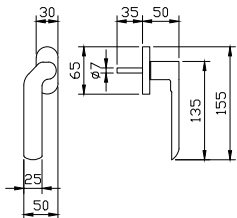

מק"ט	תאור	BOLD		BASIC									
		4900	4750	9200	7500	5500D	5500	4500	4400	4350			
גוון	כרום מוברש + כרום	שחור	דלת	חלון	חלון/ דלת	חלון/ דלת	דלת	דלת	חלון	דלת	חלון פתוחה פנימה	חלון פתוחה פנימה	חלון
5538	ידית	✓	✓	—	✓₁	✓₃	✓	—	✓_{1,2}	—	✓₁	✓₁	✓₁
5539	ידית לדלת כולל רוזטה לצילינדר	✓	✓	✓	—	—	✓	✓	—	✓	—	—	—

1. מתאים למנגנון נעילה עם מעביר תנועה בלבד
2. מתאים לעובי זיגוג עד 14 מ"מ
3. יש להזמין תוספת לידית מק"ט 9250

מק"ט 9283
שמאל