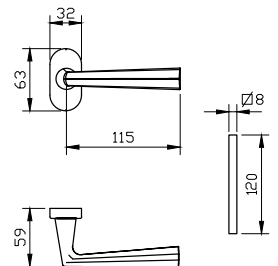

1. מתאים למנגנון נעילה עם מעביר תנועה בלבד
2. מתאים לעובי זיגוג עד 14 מ"מ
3. יש להזמין תוספת לידיית מק"ט 9278

מק"ט 1023

מק"ט 1035

מק"ט 1046

מק"ט 5551

מק"ט 5552