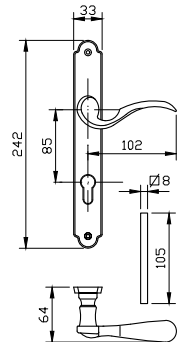

- מתאים למנגנון נעילה עם מעביר תנועה בלבד
- עבור מנעול אנכי
- עבור מנעול אופקי

מק"ט 4335

מק"ט 4349

שמאל - מק"ט 4335

ימין - מק"ט 4349