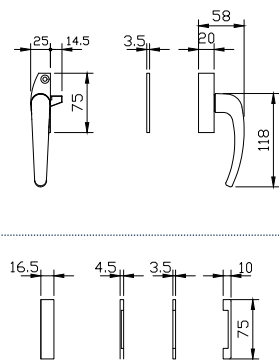

# MAXIMA

גוון	BOLD		BASIC			תאור	מק"ט
	4750	5500	4500	4400	4350		
שחור	חלון	חלון	חלון פתוח פנימה	חלון פתוח פנימה	חלון		
✓	✓	✓	✓	✓	✓	ידית נעילה בנקודה אחת	1102

מק"ט 3478

מק"ט 3489

מק"ט 3477

מק"ט 1102

נגדי