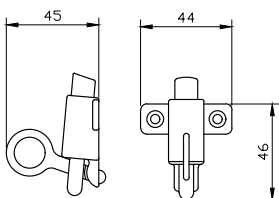

מק"ט	תאור	בלגי			גוון									
		7300	4300	1300	כסף עתיק	פליז חלוד	פליז עתיק	שחור	לבן	RAL1013	דלת/חלון	דלת	חלון	תריס/דלת/חלון
4327	ידית	✓	—	—	✓	✓	✓	✓	✓	✓	✓	—	—	—
4328	ידית לדלת כולל רוזטה לצילינדר	✓	—	—	✓	✓	✓	—	—	—	—	✓	—	—
4329	ידית לדלת כולל רוזטה לצילינדר	✓	—	—	✓	✓	✓	✓	—	—	—	✓₃	—	—
4330	ידית לדלת בסיס מאורך כולל רוזטה לצילינדר	✓	—	—	✓	✓	✓	—	—	—	—	✓₂	—	—
4358	ידית לתריס	—	—	✓	—	—	—	—	—	—	—	—	—	✓

1. מתאים למנגנון נעילה עם מעביר תנועה בלבד
2. עבור מנעול אנכי
3. עבור מנעול אופקי

מק"ט 4304