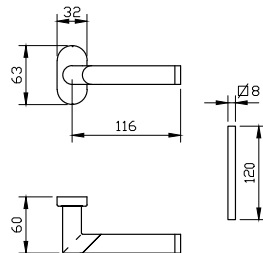

LAPIA

COSI

מק"ט	תאור	BASIC										FINE		BOLD		
		4350	4400	4500	5500	5500D	7500	9200	4750	4900	5400	כרום מוברש + כרום	כרום מוברש + שחור			
5532	ידית	✓₁	✓₁	✓₁	✓_{1,2}	✓₁	✓₁	✓₁	✓₁	✓₁	✓₁	✓₁	✓₁	✓₁	✓₁	✓₁
5533	ידית לדלת כולל רוזטה לצילינדר	✓	✓	✓	✓	✓	✓	✓	✓	✓	✓	✓	✓	✓	✓	✓

1. מתאים למנגנון נעילה עם מעביר תנועה בלבד
2. מתאים לעובי זיגוג עד 14 מ"מ
3. יש להזמין תוספת לידיית מק"ט 9250

מק"ט	תאור	BASIC										FINE		BOLD		
		4400	4500	5500	5500D	9200	7500	2200	4750	4900	5400	טבעי	שחור			
2078	ידית לחלון דריי - קיפ	✓	✓	✓	✓	✓	✓	✓	✓	✓	✓	✓	✓	✓	✓	✓
4538	ידית לחלון	✓	✓	✓	✓	✓	✓	✓	✓	✓	✓	✓	✓	✓	✓	✓
4539	ידית לדלת כולל רוזטה לצילינדר	✓	✓	✓	✓	✓	✓	✓	✓	✓	✓	✓	✓	✓	✓	✓
9247	ידית	✓₁	✓₁	✓_{1,2}	✓₁	✓	✓	✓	✓	✓	✓	✓	✓	✓	✓	✓

1. מתאים למנגנון נעילה עם מעביר תנועה בלבד
2. מתאים לעובי זיגוג עד 14 מ"מ

מק"ט 5532

מק"ט 5533