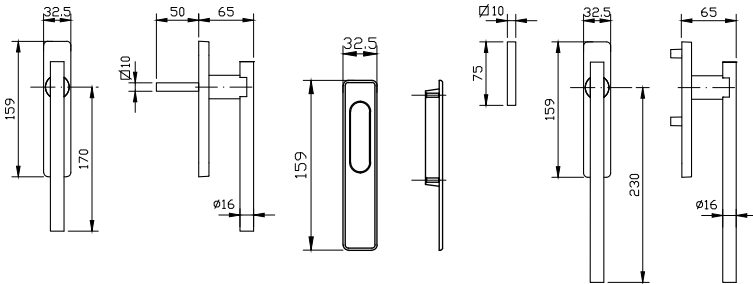

# MAXIMA

גוון	BOLD		BASIC			תאור	מק"ט
	4750	5500	4500	4400	4350		
שחור	חלון	חלון	חלון פתוח פנימה	חלון פתוח פנימה	חלון		
✓	✓	✓	✓	✓	✓	ידית נעילה בנקודה אחת	1102

מק"ט 3478

מק"ט 3489

מק"ט 3477

מק"ט 1102

נגדי