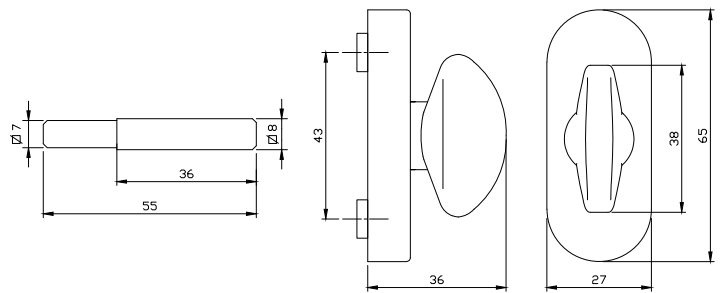

FINE		
גוון		9400	תאור	מק"ט
מוברש כרום	שחור	דלת		
✓	✓	✓	ידית כפתור + מאריך	9280

מק"ט 9280