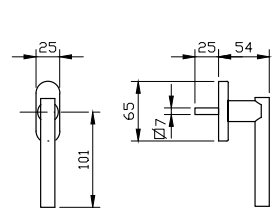

1. מתאים למנגנון נעילה עם מעביר תנועה בלבד
2. מתאים לעובי זיגוג עד 14 מ"מ
3. יש להזמין בסיס חילופי מק"ט 9278

מק"ט 5553

מק"ט 5554

מק"ט 5531

מק"ט 5530