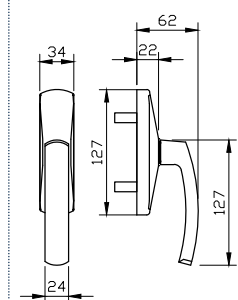

- מתאים למנגנון נעילה עם מעביר תנועה בלבד
- מתאים לעובי זיגוג עד 14 מ"מ

מק"ט 9240

מק"ט 2033

מק"ט 2032

מק"ט 1041

מק"ט 1032  
מק"ט 1033

מק"ט 2020  
מק"ט 2021

מק"ט 2056  
מק"ט 2057