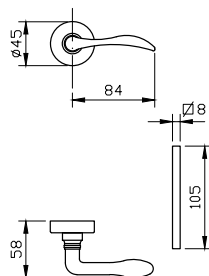

נחליאלי

חוחית

מק"ט	תאור	בלני				
		7300	4300	1300	תריס	דלת/חלון
4385	ידית לדלת כולל רוזטה לצילינדר	—	✓₂	—	—	—
4386	ידית לתריס	—	—	—	✓	—
4387	ידית - ימין	✓	—	✓₁	—	—
4388	ידית - שמאל	✓	—	✓₁	—	—

1. מתאים למנגנון נעילה עם מעביר תנועה בלבד
2. עבורמנעול אופקי

מק"ט	תאור	בלני				
		7300	4300	1300	תריס	דלת/חלון
4331	ידית	✓	—	—	✓₁	—
4332	ידית לדלת כולל רוזטה לצילינדר	✓	—	—	✓₃	—
4333	ידית לדלת בסיס מאורך	✓	—	—	✓₂	—
4356	ידית לתריס	—	—	—	—	✓

1. מתאים למנגנון נעילה עם מעביר תנועה בלבד
2. עבור מנעול אנכי
3. עבור מנעול אופקי

מק"ט 4385