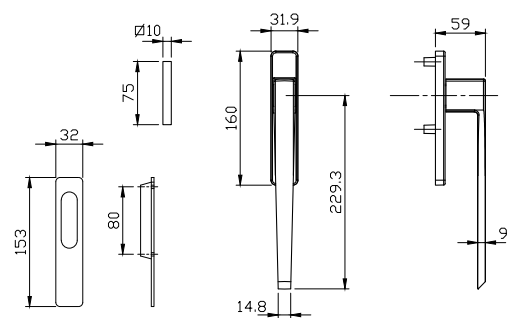

- 1. מתאים למנגנון נעילה עם מעביר תנועה בלבד
- 2. יש להזמין בסיס חלופי מק"ט 7678

מק"ט 5585

מק"ט 5584

מק"ט 6692