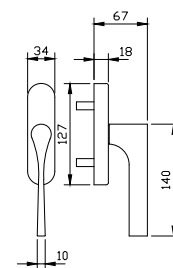

- מתאים למנגנון נעילה עם מעביר תנועה בלבד
- מתאים לעובי זיגוג עד 14 מ"מ

מק"ט 5532

מק"ט 5533

מק"ט 2078

מק"ט 4538

מק"ט 4539

מק"ט 9247