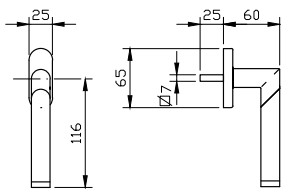

מק"ט	תאור	BASIC										FINE		BOLD		
		4350	4400	4500	5500	5500D	7500	9200	4750	4900	5400	כרום מוברש + כרום	כרום מוברש + שחור			
5532	ידית	✓₁	✓₁	✓₁	✓_{1,2}	✓₁	✓₁	✓₁	✓₁	✓₁	✓₁	✓₁	✓₁	✓₁	✓₁	✓₁
5533	ידית לדלת כולל רוזטה לצילינדר	✓	✓	✓	✓	✓	✓	✓	✓	✓	✓	✓	✓	✓	✓	✓

1. מתאים למנגנון נעילה עם מעביר תנועה בלבד
2. מתאים לעובי זיגוג עד 14 מ"מ
3. יש להזמין תוספת לידיית מק"ט 9250

מק"ט	תאור	BASIC										FINE		BOLD		
		4400	4500	5500	5500D	9200	7500	2200	4750	4900	5400	טבעי	שחור			
2078	ידית לחלון דריי - קיפ	✓	✓	✓	✓	✓	✓	✓	✓	✓	✓	✓	✓	✓	✓	✓
4538	ידית לחלון	✓	✓	✓	✓	✓	✓	✓	✓	✓	✓	✓	✓	✓	✓	✓
4539	ידית לדלת כולל רוזטה לצילינדר	✓	✓	✓	✓	✓	✓	✓	✓	✓	✓	✓	✓	✓	✓	✓
9247	ידית	✓₁	✓₁	✓_{1,2}	✓₁	✓	✓	✓	✓	✓	✓	✓	✓	✓	✓	✓

1. מתאים למנגנון נעילה עם מעביר תנועה בלבד
2. מתאים לעובי זיגוג עד 14 מ"מ

מק"ט 5532