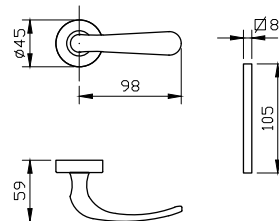

בלני			תאור	מק"ט
גוון				7300	4300			
כסף עתיק	פליז חלוד	פליז עתיק	שחור	דלת/חלון	דלת	חלון		
✓	✓	✓	✓	✓	—	✓₁	ידית	4318
✓	✓	✓	✓	—	✓₂	—	ידית לדלת כולל רוזטה לצילינדר	4319

1. מתאים למנגנון נעילה עם מעביר תנועה בלבד
2. עבור מנעול אופקי

מק"ט 4319