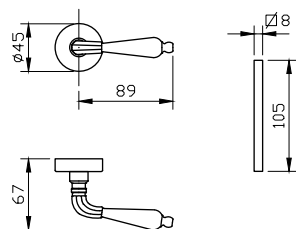

פשוט

גוון				בלגי			תאור	מק"ט
				7300	4300			
כסף עתיק	פליז חלוד	פליז עתיק	שחור	דלת/חלון	דלת	חלון		
✓	✓	✓	✓	✓	—	✓₁	ידית	4368
✓	✓	✓	✓	—	✓₂	—	ידית לדלת כולל רזטה לצילינדר	4378

1. מתאים למנגנון נעילה עם מעביר תנועה בלבד
2. עבור מנעול אופקי

מק"ט 4378

עירוני

גוון				בלגי		תאור	מק"ט
				7300	4300		
כסף עתיק	פליז עתיק	שחור	חלון/דלת	חלון			
✓	✓	✓	✓	✓₁	ידית	4316	

1. מתאים למנגנון נעילה עם מעביר תנועה בלבד