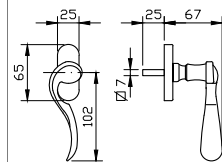

- מתאים למנגנון נעילה עם מעביר תנועה בלבד
- עבור מנעול אנכי
- עבור מנעול אופקי

מק"ט 4335

מק"ט 4349

שמאל - מק"ט 4335

ימין - מק"ט 4349