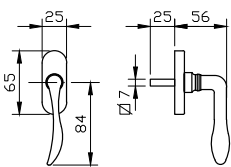

מק"ט	תאור	בלני				
		7300	4300	1300	תריס	דלת/חלון
4385	ידית לדלת כולל רוזטה לצילינדר	—	✓₂	—	—	—
4386	ידית לתריס	—	—	—	✓	—
4387	ידית - ימין	✓	—	✓₁	—	—
4388	ידית - שמאל	✓	—	✓₁	—	—

1. מתאים למנגנון נעילה עם מעביר תנועה בלבד
2. עבורמנעול אופקי

מק"ט	תאור	בלני				
		7300	4300	1300	תריס	דלת/חלון
4331	ידית	✓	—	—	✓₁	—
4332	ידית לדלת כולל רוזטה לצילינדר	✓	—	—	✓₃	—
4333	ידית לדלת בסיס מאורך	✓	—	—	✓₂	—
4356	ידית לתריס	—	—	—	—	✓

1. מתאים למנגנון נעילה עם מעביר תנועה בלבד
2. עבור מנעול אנכי
3. עבור מנעול אופקי

מק"ט 4387