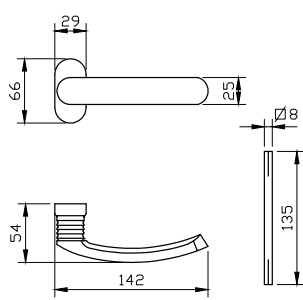

CLAUDIA

גון	BOLD			BASIC					תאור	מק"ט			
	4900	4750	9200	5500D	5500	4500	4400	4350					
RAL1013 נולמי (לצביעה)	דלת	חלון	חלון/ דלת	דלת	חלון	דלת	חלון פתוחה פנימה	דלת	חלון פתוחה פנימה	דלת	חלון		
✓	✓	✓	✓	✓	✓	✓	✓	✓	✓	✓	✓	ידיית לחלון	1032
✓	✓	✓	✓	✓	✓	✓	✓	✓	✓	✓	✓	ידיית עם מפתח לחלון	1033
✓	✓	✓	✓	✓	✓	✓	✓	✓	✓	✓	✓	בסיס לידיית מתפרקת לחלון	1041
✓	✓	✓	✓	✓	✓	✓	✓	✓	✓	✓	✓	ידיית לדלת כולל רוזטה לצילינדר	1055
✓	✓	✓	✓	✓	✓	✓	✓	✓	✓	✓	✓	ידיית לחלון דריי - קיפ	2020
✓	✓	✓	✓	✓	✓	✓	✓	✓	✓	✓	✓	ידיית לחלון דריי - קיפ עם מפתח	2021
✓	✓	✓	✓	✓	✓	✓	✓	✓	✓	✓	✓	בסיס לידיית מתפרקת לחלון דריי - קיפ	2032
✓	✓	✓	✓	✓	✓	✓	✓	✓	✓	✓	✓	ידיית מתפרקת עבור בסיס מק"ט 1041 ו-2032	2033
✓	✓	✓	✓	✓	✓	✓	✓	✓	✓	✓	✓	ידיית לחלון דריי - קיפ לוגי עם מפתח - ימין	2056
✓	✓	✓	✓	✓	✓	✓	✓	✓	✓	✓	✓	ידיית לחלון דריי - קיפ לוגי עם מפתח - שמאל	2057
✓	✓	✓	✓	✓	✓	✓	✓	✓	✓	✓	✓	ידיית פין מרובע	9240

1. מתאים למנגנון נעילה עם מעביר תנועה בלבד
2. מתאים לעובי זיגוג עד 14 מ"מ

מק"ט 2033

מק"ט 2032

מק"ט 1055