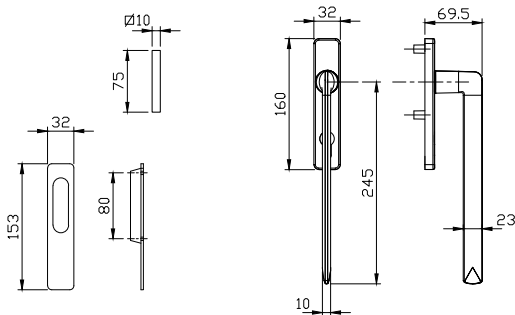

גוון		בארהאוס			תאור	מק"ט
		5400	7600	5600		
כרום מוברש	שחור	חלון	חלון/דלת	דלת		
✓	✓	✓	✓₂	—	ידית	5582
✓	✓	—	—	✓	ידית לדלת כולל רוזטה לצלינדר	5583

1. מתאים למנגנון נעילה עם מעביר תנועה בלבד
2. יש להזמין בסיס חלופי מק"ט 7678

מק"ט 6693