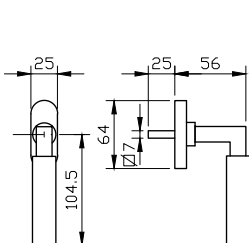

מק"ט	תאור	BASIC							BOLD			
		4350	4400	4500	7500	9200	4900	4750	דלת	חלון	שחור	כרום מוברש
5530	ידית	✓₁	✓₁	✓₁	✓₁	✓₃	✓₁	✓₁	✓_{1,2}	✓₁	✓₁	✓₁
5531	ידית לדלת כולל רוזטה לצילינדר	✓	✓	✓	✓	✓	✓	✓	✓	✓	✓	✓

1. מתאים למנגנון נעילה עם מעביר תנועה בלבד
2. מתאים לעובי זיגוג עד 14 מ"מ
3. יש להזמין בסיס חילופי מק"ט 9278

מק"ט 5553