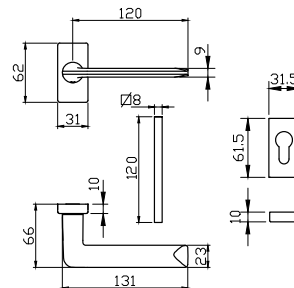

BAU 33XL

גוון		בארהאוס		מק"ט
		2600	תאור	
כרום מוברש	שחור	דלת הרם והזז		
✓	✓	✓	ידית + ידית דמה	6693

BAU 33

גוון		בארהאוס			תאור	מק"ט
		5400	7600	5600		
כרום מוברש	שחור	חלון	חלון/דלת	דלת		
✓	✓	✓	✓₂	—	ידית	5582
✓	✓	—	—	✓	ידית לדלת כולל רוזטה לצלינדר	5583

1. מתאים למנגנון נעילה עם מעביר תנועה בלבד
2. יש להזמין בסיס חלופי מק"ט 7678

מק"ט 5583