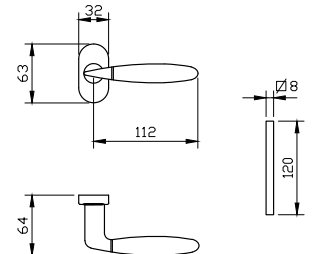

- מתאים למנגנון נעילה עם מעביר תנועה בלבד
- מתאים לעובי זיגוג עד 14 מ"מ
- יש להזמין תוספת לידית מק"ט 9250

מק"ט 9283  
שמאל

מק"ט 9282 ימין

מק"ט 9248

מק"ט 5538

מק"ט 5539

צילום: אורית ארנון

**KLIL** 