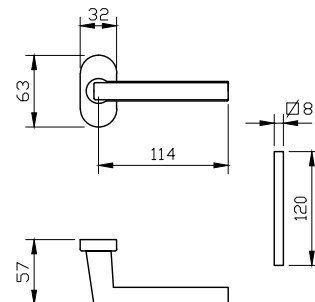

LASER

גוון	BOLD			BASIC							תאור	מק"ט				
	5400	4900	4750	9200	7500	5500D	5500	4500	4400	4350						
כרום + כרום מוברש	חלון	דלת	חלון	חלון / דלת	חלון / דלת	דלת	דלת	חלון	דלת	חלון פתוח פנימה	חלון פתוח פנימה	דלת	דלת			
✓	✓	✓₁	—	✓₁	✓₃	✓	—	—	✓_{1,2}	—	✓₁	✓₁	—	✓₁	ידית	5536
✓	✓	—	✓	—	—	✓	✓	—	✓	—	—	✓	✓	ידית לדלת כולל רוזטה לצילינדר	5537	

1. מתאים למגננון נעילה עם מעביר תנועה בלבד
2. מתאים לעובי זיגוג עד 14 מ"מ
3. יש להזמין בסיס חלופי מק"ט 9278

מק"ט 5537