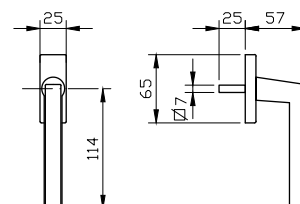

1. מתאים למנגנון נעילה עם מעביר תנועה בלבד  
2. יש להזמין בסיס חלופי מק"ט 7678

מק"ט 5579

מק"ט 5575

מק"ט 5574

אילום: תמיר רובנסקי

יָדִיּוֹת  
FINE