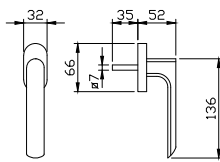

- מתאים למנגנון נעילה עם מעביר תנועה בלבד
- מתאים לעובי זיגוג עד 14 מ"מ
- יש להזמין תוספת לידית מק"ט 9250

מק"ט 9283  
שמאל

מק"ט 9282 ימין

מק"ט 9248

מק"ט 5538

מק"ט 5539

צילום: אורית ארנון

**KLIL** 