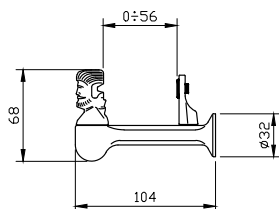

אביזרים לסדרות בלגיות

מק"ט	תאור	בלגי		גוון			
		4300	1300	כסף עתיק	פליז חלוד	פליז עתיק	שחור
4304	סגר פליז לחלון קיפ	✓	—	✓	—	✓	—
4364	מעצור כנף מתכוון לתריס בלגי	—	✓	—	—	—	✓

זמיר

מק"ט	תאור	בלגי			גוון									
		7300	4300	1300	כסף עתיק	פליז חלוד	פליז עתיק	שחור	לבן	RAL1013	דלת/חלון	דלת	חלון	תריס/דלת/חלון
4327	ידית	✓	—	—	✓	✓	✓	✓	✓	✓	✓	—	—	—
4328	ידית לדלת כולל רוזטה לצילינדר	✓	—	—	✓	✓	✓	—	—	—	—	✓	—	—
4329	ידית לדלת כולל רוזטה לצילינדר	✓	—	—	✓	✓	✓	✓	—	—	—	✓₃	—	—
4330	ידית לדלת בסיס מאורך כולל רוזטה לצילינדר	✓	—	—	✓	✓	✓	—	—	—	—	✓₂	—	—
4358	ידית לתריס	—	—	✓	—	—	—	—	—	—	—	—	—	✓

1. מתאים למנגנון נעילה עם מעביר תנועה בלבד
2. עבור מנעול אנכי
3. עבור מנעול אופקי

מק"ט 4364