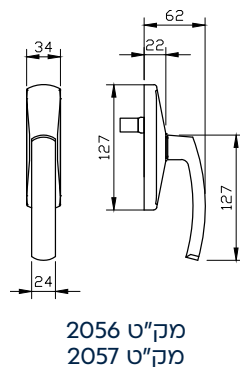

- מתאים למנגנון נעילה עם מעביר תנועה בלבד
- מתאים לעובי זיגוג עד 14 מ"מ

מק"ט 9240

מק"ט 2033

מק"ט 2032

מק"ט 1041

מק"ט 1032  
מק"ט 1033

מק"ט 2020  
מק"ט 2021

מק"ט 2056  
מק"ט 2057