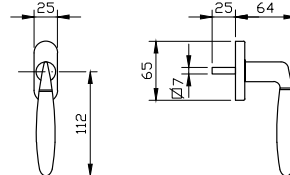

- מתאים למנגנון נעילה עם מעביר תנועה בלבד
- מתאים לעובי זיגוג עד 14 מ"מ
- יש להזמין תוספת לידית מק"ט 9250

מק"ט 9283  
שמאל

מק"ט 9282 ימין

מק"ט 9248

מק"ט 5538

מק"ט 5539

צילום: אורית ארנון

**KLIL** 