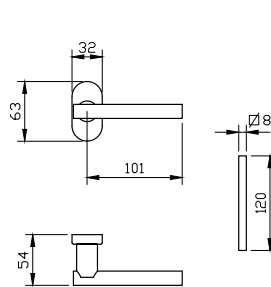

1. מתאים למנגנון נעילה עם מעביר תנועה בלבד
2. מתאים לעובי זיגוג עד 14 מ"מ
3. יש להזמין בסיס חילופי מק"ט 9278

מק"ט 5553

מק"ט 5554

מק"ט 5531

מק"ט 5530