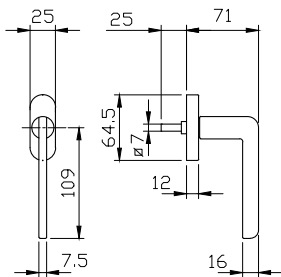

גוון	FINE BOLD		BASIC								תאור	מק"ט		
	5400	4750	4500	4400	9200	7500	5500D	5500	4350					
כרום	שחור	חלון	חלון	דלת	חלון פתוחה פנימה	חלון פתוחה פנימה	חלון / דלת	חלון / דלת	דלת	דלת	חלון	דלת		
✓	✓	✓₁	✓₁	—	✓₁	✓₁	✓₃	✓₁	—	—	✓_{1,2}	✓₁	ידית	5571
✓	✓	—	—	✓	—	—	—	—	✓	✓	—	✓₄	ידית לדלת כולל רוזטה לצילינדר	5570

1. מתאים למנגנון נעילה עם מעביר תנועה בלבד
2. מתאים לעובי זיגוג עד 14 מ"מ
3. יש להזמין בסיס חלופי מק"ט 9278
4. עבור מנעול אנכי

מק"ט 5571