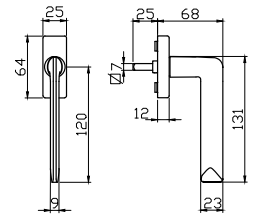

BAU 33XL

גוון		בארהאוס		מק"ט
		2600	תאור	
כרום מוברש	שחור	דלת הרם והזז		
✓	✓	✓	ידית + ידית דמה	6693

BAU 33

גוון		בארהאוס			תאור	מק"ט
		5400	7600	5600		
כרום מוברש	שחור	חלון	חלון/דלת	דלת		
✓	✓	✓	✓₂	—	ידית	5582
✓	✓	—	—	✓	ידית לדלת כולל רוזטה לצלינדר	5583

1. מתאים למנגנון נעילה עם מעביר תנועה בלבד
2. יש להזמין בסיס חלופי מק"ט 7678

מק"ט 5582