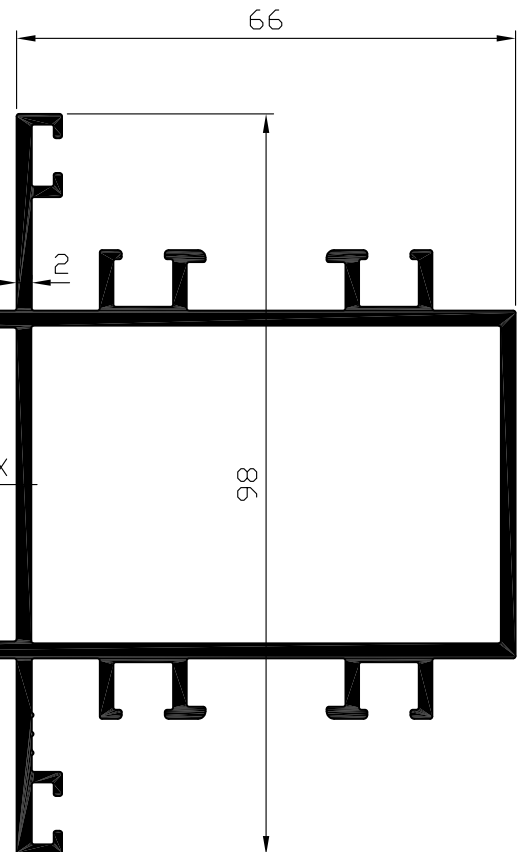

2	1	ה	4900	ציר
מהדורה	עמוד	פרק	סדרה	אוגדן

חציץ למשקוף פרופיל  
**06109**  
 שטח : 719 מ"מ"ר  
 משקל : 1941 מ/ג  
 היקף כללי : 732 מ"מ  
 היקף חיצוני : 524 מ"מ  
 $I_{xx} = 46.71 \text{ Cm}^4$   
 $I_{yy} = 41.26 \text{ Cm}^4$   
 $W_{xx} = 9.53 \text{ Cm}^3$   
 $W_{yy} = 10.62 \text{ Cm}^3$

חציץ מחוזק למשקוף פרופיל  
**06111**  
 שטח : 1364 מ"מ"ר  
 משקל : 3682 מ/ג  
 היקף כללי : 1075 מ"מ  
 היקף חיצוני : 662 מ"מ  
 $I_{xx} = 66.46 \text{ Cm}^4$   
 $I_{yy} = 274.64 \text{ Cm}^4$   
 $W_{xx} = 13.56 \text{ Cm}^3$   
 $W_{yy} = 36.33 \text{ Cm}^3$

חציץ רחב לדלת  
פרופיל 05278

שטח : 850 מ"מ<sup>2</sup>  
משקל : 2295 ג/מ  
היקף כללי : 872 מ"מ  
היקף חיצוני : 568 מ"מ  
 $I_{xx} = 152.39 \text{ Cm}^4$   
 $I_{yy} = 60.01 \text{ Cm}^4$   
 $W_{xx} = 21.53 \text{ Cm}^3$   
 $W_{yy} = 16.33 \text{ Cm}^3$

משקוף עזר  
פרופיל 06038  
משקל : 778 ג/מ  
היקף כללי : 339 מ"מ

3	3	ה	4900	ציר
מהדורה	עמוד	פרק	סדרה	אגדן

חציץ לכנף  
פרופיל

**06110**

שטח : 607 ממ"ר  
משקל : 1640 ג/מ  
היקף כללי : 628 מ"מ  
היקף חיצוני : 420 מ"מ  
 $I_{xx} = 33.25 \text{ Cm}^4$   
 $I_{yy} = 39.51 \text{ Cm}^4$   
 $W_{xx} = 7.73 \text{ Cm}^3$   
 $W_{yy} = 10.80 \text{ Cm}^3$