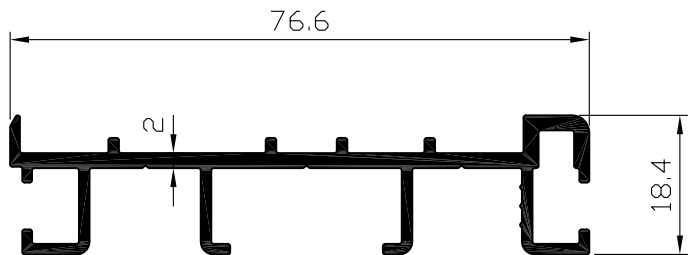

חציץ מחוזק למשקוף פרופיל  
**06111**  
 שטח : 1364 מ"מ"ר  
 משקל : 3682 מ/ג  
 היקף כללי : 1075 מ"מ  
 היקף חיצוני : 662 מ"מ  
 $I_{xx} = 66.46 \text{ Cm}^4$   
 $I_{yy} = 274.64 \text{ Cm}^4$   
 $W_{xx} = 13.56 \text{ Cm}^3$   
 $W_{yy} = 36.33 \text{ Cm}^3$

חציץ רחב לדלת  
פרופיל 05278

שטח : 850 מ"מ<sup>2</sup>  
משקל : 2295 ג/מ  
היקף כללי : 872 מ"מ  
היקף חיצוני : 568 מ"מ  
 $I_{xx} = 152.39 \text{ Cm}^4$   
 $I_{yy} = 60.01 \text{ Cm}^4$   
 $W_{xx} = 21.53 \text{ Cm}^3$   
 $W_{yy} = 16.33 \text{ Cm}^3$

מכסה מדורג לפרופיל תחתון  
פרופיל 05470  
משקל : 478 ג/מ  
היקף כללי : 257 מ"מ

מכסה חלק לפרופיל תחתון  
פרופיל 05468  
משקל : 346 ג/מ  
היקף כללי : 188 מ"מ

תחתון לכנף/קבוע  
פרופיל 05467

משקל : 2362 ג/מ  
היקף כללי : 949 מ"מ  
היקף חיצוני : 581 מ"מ

משקוף עזר  
פרופיל 06038  
משקל : 778 ג/מ  
היקף כללי : 339 מ"מ

3	3	ה	4900	ציר
מהדורה	עמוד	פרק	סדרה	אגדן

חציץ לכנף  
פרופיל

**06110**

שטח : 607 ממ"ר  
משקל : 1640 ג/מ  
היקף כללי : 628 מ"מ  
היקף חיצוני : 420 מ"מ  
 $I_{xx} = 33.25 \text{ Cm}^4$   
 $I_{yy} = 39.51 \text{ Cm}^4$   
 $W_{xx} = 7.73 \text{ Cm}^3$   
 $W_{yy} = 10.80 \text{ Cm}^3$