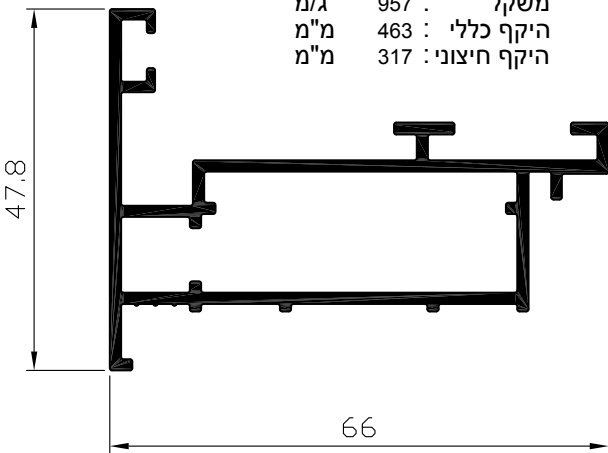

משקוף עזר  
פרופיל 06038  
משקל : 778 ג/מ  
היקף כללי : 339 מ"מ

3	3	ה	4900	ציר
מהדורה	עמוד	פרק	סדרה	אגדן

חציץ לכנף  
פרופיל

**06110**

שטח : 607 ממ"ר  
משקל : 1640 ג/מ  
היקף כללי : 628 מ"מ  
היקף חיצוני : 420 מ"מ  
 $I_{xx} = 33.25 \text{ Cm}^4$   
 $I_{yy} = 39.51 \text{ Cm}^4$   
 $W_{xx} = 7.73 \text{ Cm}^3$   
 $W_{yy} = 10.80 \text{ Cm}^3$

מפגש כנפיים  
פרופיל

**05466**

שטח : 632 ממ"ר  
משקל : 1706 ג/מ  
היקף כללי : 641 מ"מ  
היקף חיצוני : 434 מ"מ  
 $I_{xx} = 32.48 \text{ Cm}^4$   
 $I_{yy} = 38.82 \text{ Cm}^4$   
 $W_{xx} = 7.50 \text{ Cm}^3$   
 $W_{yy} = 11.18 \text{ Cm}^3$

מתהפך לזיגוג  
פרופיל

**05275**

משקל : 957 ג/מ  
היקף כללי : 463 מ"מ  
היקף חיצוני : 317 מ"מ

מתאם לדלת פנדל

**05476**

משקל : 607 ג/מ  
היקף כללי : 271 מ"מ

משקוף-מעבר לקיר מסך  
פרופיל

**06081**

משקל : 1410 ג/מ  
היקף כללי : 525 מ"מ  
היקף חיצוני : 385 מ"מ

מפגש כנפיים  
פרופיל

**05469**

משקל : 321 ג/מ  
היקף כללי : 170 מ"מ

1	5	ה	4900	ציר
מהדורה	עמוד	פרק	סדרה	אוגדן

סרגל זיגוג לכנף  
זיגוג 6 ÷ 11 מ"מ  
**05280** פרופיל  
משקל : 445 ג/מ  
היקף כללי : 215 מ"מ  
היקף חיצוני : 127 מ"מ