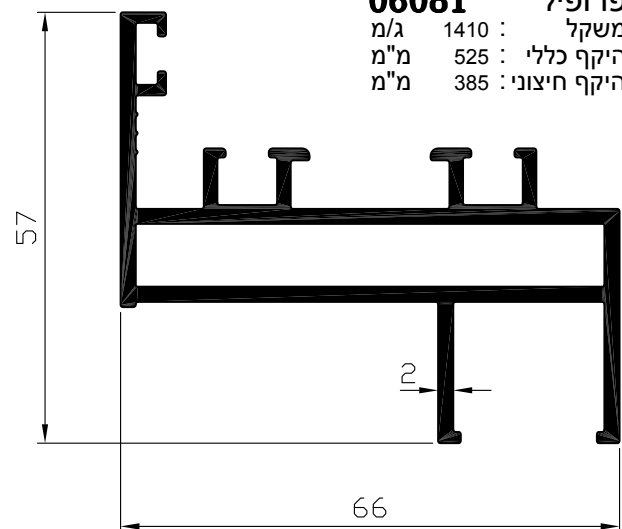

משקוף עזר  
פרופיל 06038  
משקל : 778 ג/מ  
היקף כללי : 339 מ"מ

3	3	ה	4900	ציר
מהדורה	עמוד	פרק	סדרה	אגדן

חציץ לכנף  
פרופיל

**06110**

שטח : 607 ממ"ר  
משקל : 1640 ג/מ  
היקף כללי : 628 מ"מ  
היקף חיצוני : 420 מ"מ  
 $I_{xx} = 33.25 \text{ Cm}^4$   
 $I_{yy} = 39.51 \text{ Cm}^4$   
 $W_{xx} = 7.73 \text{ Cm}^3$   
 $W_{yy} = 10.80 \text{ Cm}^3$

מפגש כנפיים  
פרופיל

**05466**

שטח : 632 ממ"ר  
משקל : 1706 ג/מ  
היקף כללי : 641 מ"מ  
היקף חיצוני : 434 מ"מ  
 $I_{xx} = 32.48 \text{ Cm}^4$   
 $I_{yy} = 38.82 \text{ Cm}^4$   
 $W_{xx} = 7.50 \text{ Cm}^3$   
 $W_{yy} = 11.18 \text{ Cm}^3$

מתהפך לזיגוג  
פרופיל

**05275**

משקל : 957 ג/מ  
היקף כללי : 463 מ"מ  
היקף חיצוני : 317 מ"מ

מתאם לדלת פנדל

**05476**

משקל : 607 ג/מ  
היקף כללי : 271 מ"מ

משקוף-מעבר לקיר מסך  
פרופיל

**06081**

משקל : 1410 ג/מ  
היקף כללי : 525 מ"מ  
היקף חיצוני : 385 מ"מ

מפגש כנפיים  
פרופיל

**05469**

משקל : 321 ג/מ  
היקף כללי : 170 מ"מ

1	5	ה	4900	ציר
מהדורה	עמוד	פרק	סדרה	אוגדן

סרגל זיגוג לכנף  
זיגוג 6 ÷ 11 מ"מ  
**05280** פרופיל  
משקל : 445 ג/מ  
היקף כללי : 215 מ"מ  
היקף חיצוני : 127 מ"מ