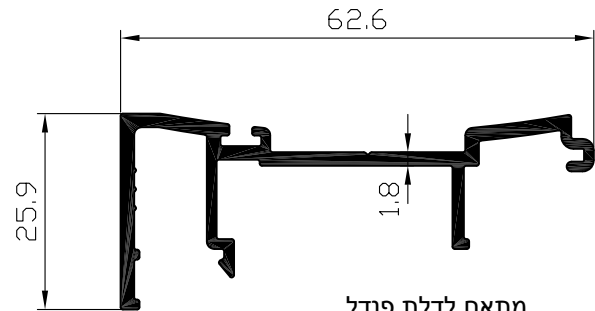

מפגש כנפיים  
פרופיל

**05466**

שטח : 632 ממ"ר  
משקל : 1706 ג/מ  
היקף כללי : 641 מ"מ  
היקף חיצוני : 434 מ"מ  
 $I_{xx} = 32.48 \text{ Cm}^4$   
 $I_{yy} = 38.82 \text{ Cm}^4$   
 $W_{xx} = 7.50 \text{ Cm}^3$   
 $W_{yy} = 11.18 \text{ Cm}^3$

מתהפך לזיגוג  
פרופיל

**05275**

משקל : 957 ג/מ  
היקף כללי : 463 מ"מ  
היקף חיצוני : 317 מ"מ

מתאם לדלת פנדל

**05476**

משקל : 607 ג/מ  
היקף כללי : 271 מ"מ

משקוף-מעבר לקיר מסך  
פרופיל

**06081**

משקל : 1410 ג/מ  
היקף כללי : 525 מ"מ  
היקף חיצוני : 385 מ"מ

מפגש כנפיים  
פרופיל

**05469**

משקל : 321 ג/מ  
היקף כללי : 170 מ"מ

1	5	ה	4900	ציר
מהדורה	עמוד	פרק	סדרה	אוגדן

סרגל זיגוג לכנף  
זיגוג 6 ÷ 11 מ"מ  
**05280** פרופיל  
משקל : 445 ג/מ  
היקף כללי : 215 מ"מ  
היקף חיצוני : 127 מ"מ

סרגל זיגוג למשקוף  
זיגוג 6 ÷ 11 מ"מ  
**05281** פרופיל  
משקל : 541 ג/מ  
היקף כללי : 263 מ"מ  
היקף חיצוני : 158 מ"מ

סרגל זיגוג לכנף  
זיגוג 11 ÷ 16 מ"מ  
**05498** פרופיל  
משקל : 413 ג/מ  
היקף כללי : 199 מ"מ  
היקף חיצוני : 119 מ"מ