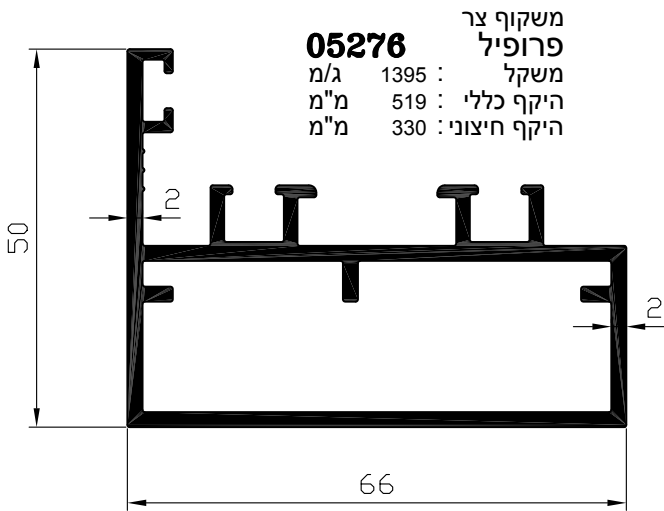

2	1	ה	4900	ציר
מהדורה	עמוד	פרק	סדרה	אוגדן

חציץ למשקוף פרופיל  
**06109**  
 שטח : 719 מ"מ"ר  
 משקל : 1941 מ/ג  
 היקף כללי : 732 מ"מ  
 היקף חיצוני : 524 מ"מ  
 $I_{xx} = 46.71 \text{ Cm}^4$   
 $I_{yy} = 41.26 \text{ Cm}^4$   
 $W_{xx} = 9.53 \text{ Cm}^3$   
 $W_{yy} = 10.62 \text{ Cm}^3$

חציץ מחוזק למשקוף פרופיל  
**06111**  
 שטח : 1364 מ"מ"ר  
 משקל : 3682 מ/ג  
 היקף כללי : 1075 מ"מ  
 היקף חיצוני : 662 מ"מ  
 $I_{xx} = 66.46 \text{ Cm}^4$   
 $I_{yy} = 274.64 \text{ Cm}^4$   
 $W_{xx} = 13.56 \text{ Cm}^3$   
 $W_{yy} = 36.33 \text{ Cm}^3$

חציץ רחב לדלת  
פרופיל 05278

שטח : 850 מ"מ<sup>2</sup>  
משקל : 2295 ג/מ  
היקף כללי : 872 מ"מ  
היקף חיצוני : 568 מ"מ  
 $I_{xx} = 152.39 \text{ Cm}^4$   
 $I_{yy} = 60.01 \text{ Cm}^4$   
 $W_{xx} = 21.53 \text{ Cm}^3$   
 $W_{yy} = 16.33 \text{ Cm}^3$

משקוף עזר  
פרופיל 06038  
משקל : 778 ג/מ  
היקף כללי : 339 מ"מ

3	3	ה	4900	ציר
מהדורה	עמוד	פרק	סדרה	אגדן

חציץ לכנף  
פרופיל

**06110**

שטח : 607 ממ"ר  
משקל : 1640 ג/מ  
היקף כללי : 628 מ"מ  
היקף חיצוני : 420 מ"מ  
 $I_{xx} = 33.25 \text{ Cm}^4$   
 $I_{yy} = 39.51 \text{ Cm}^4$   
 $W_{xx} = 7.73 \text{ Cm}^3$   
 $W_{yy} = 10.80 \text{ Cm}^3$