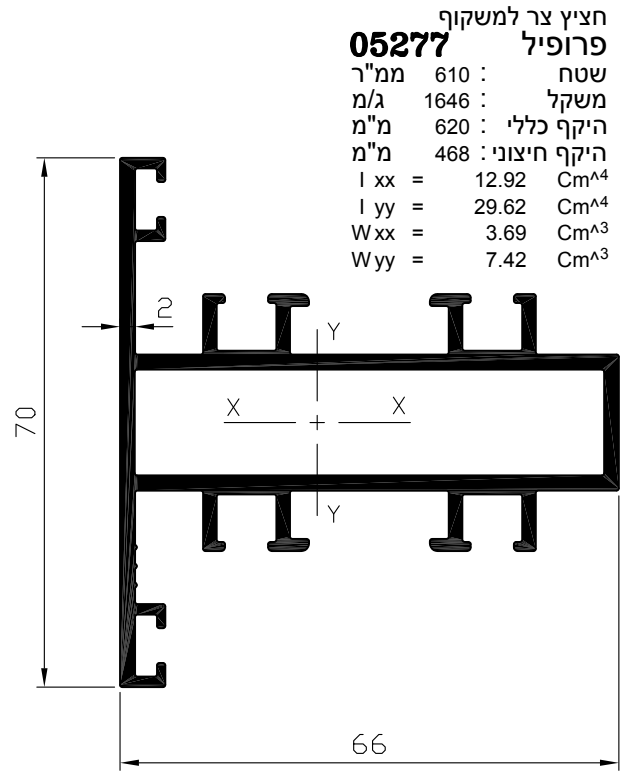

מפגש כנפיים  
פרופיל

**05466**

שטח : 632 ממ"ר  
משקל : 1706 ג/מ  
היקף כללי : 641 מ"מ  
היקף חיצוני : 434 מ"מ  
 $I_{xx} = 32.48 \text{ Cm}^4$   
 $I_{yy} = 38.82 \text{ Cm}^4$   
 $W_{xx} = 7.50 \text{ Cm}^3$   
 $W_{yy} = 11.18 \text{ Cm}^3$

מתהפך לזיגוג  
פרופיל

**05275**

משקל : 957 ג/מ  
היקף כללי : 463 מ"מ  
היקף חיצוני : 317 מ"מ

מתאם לדלת פנדל

**05476**

משקל : 607 ג/מ  
היקף כללי : 271 מ"מ

משקוף-מעבר לקיר מסך  
פרופיל

**06081**

משקל : 1410 ג/מ  
היקף כללי : 525 מ"מ  
היקף חיצוני : 385 מ"מ

מפגש כנפיים  
פרופיל

**05469**

משקל : 321 ג/מ  
היקף כללי : 170 מ"מ

1	5	ה	4900	ציר
מהדורה	עמוד	פרק	סדרה	אוגדן

סרגל זיגוג לכנף  
זיגוג 6 ÷ 11 מ"מ  
**05280** פרופיל  
משקל : 445 ג/מ  
היקף כללי : 215 מ"מ  
היקף חיצוני : 127 מ"מ

סרגל זיגוג למשקוף  
זיגוג 6 ÷ 11 מ"מ  
**05281** פרופיל  
משקל : 541 ג/מ  
היקף כללי : 263 מ"מ  
היקף חיצוני : 158 מ"מ

סרגל זיגוג לכנף  
זיגוג 11 ÷ 16 מ"מ  
**05498** פרופיל  
משקל : 413 ג/מ  
היקף כללי : 199 מ"מ  
היקף חיצוני : 119 מ"מ