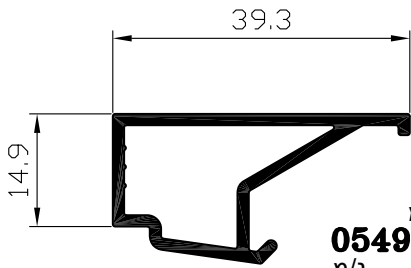

מפגש כנפיים  
פרופיל

**05466**

שטח : 632 ממ"ר  
משקל : 1706 ג/מ  
היקף כללי : 641 מ"מ  
היקף חיצוני : 434 מ"מ  
 $I_{xx} = 32.48 \text{ Cm}^4$   
 $I_{yy} = 38.82 \text{ Cm}^4$   
 $W_{xx} = 7.50 \text{ Cm}^3$   
 $W_{yy} = 11.18 \text{ Cm}^3$

מתהפך לזיגוג  
פרופיל

**05275**

משקל : 957 ג/מ  
היקף כללי : 463 מ"מ  
היקף חיצוני : 317 מ"מ

מתאם לדלת פנדל

**05476**

משקל : 607 ג/מ  
היקף כללי : 271 מ"מ

משקוף-מעבר לקיר מסך  
פרופיל

**06081**

משקל : 1410 ג/מ  
היקף כללי : 525 מ"מ  
היקף חיצוני : 385 מ"מ

מפגש כנפיים  
פרופיל

**05469**

משקל : 321 ג/מ  
היקף כללי : 170 מ"מ

1	5	ה	4900	ציר
מהדורה	עמוד	פרק	סדרה	אוגדן

סרגל זיגוג לכנף  
זיגוג 6 ÷ 11 מ"מ  
**05280** פרופיל  
משקל : 445 ג/מ  
היקף כללי : 215 מ"מ  
היקף חיצוני : 127 מ"מ

סרגל זיגוג למשקוף  
זיגוג 6 ÷ 11 מ"מ  
**05281** פרופיל  
משקל : 541 ג/מ  
היקף כללי : 263 מ"מ  
היקף חיצוני : 158 מ"מ

סרגל זיגוג לכנף  
זיגוג 11 ÷ 16 מ"מ  
**05498** פרופיל  
משקל : 413 ג/מ  
היקף כללי : 199 מ"מ  
היקף חיצוני : 119 מ"מ