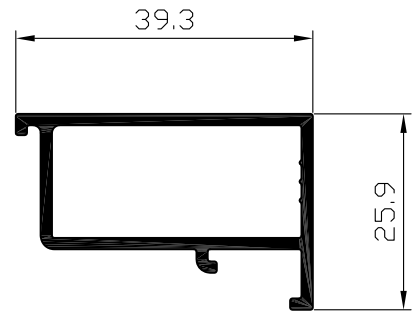

מפגש כנפיים  
פרופיל

**05466**

שטח : 632 ממ"ר  
משקל : 1706 ג/מ  
היקף כללי : 641 מ"מ  
היקף חיצוני : 434 מ"מ  
 $I_{xx} = 32.48 \text{ Cm}^4$   
 $I_{yy} = 38.82 \text{ Cm}^4$   
 $W_{xx} = 7.50 \text{ Cm}^3$   
 $W_{yy} = 11.18 \text{ Cm}^3$

מתהפך לזיגוג  
פרופיל

**05275**

משקל : 957 ג/מ  
היקף כללי : 463 מ"מ  
היקף חיצוני : 317 מ"מ

מתאם לדלת פנדל

**05476**

משקל : 607 ג/מ  
היקף כללי : 271 מ"מ

משקוף-מעבר לקיר מסך  
פרופיל

**06081**

משקל : 1410 ג/מ  
היקף כללי : 525 מ"מ  
היקף חיצוני : 385 מ"מ

מפגש כנפיים  
פרופיל

**05469**

משקל : 321 ג/מ  
היקף כללי : 170 מ"מ

1	5	ה	4900	ציר
מהדורה	עמוד	פרק	סדרה	אוגדן

סרגל זיגוג לכנף  
זיגוג 6 ÷ 11 מ"מ  
**05280** פרופיל  
משקל : 445 ג/מ  
היקף כללי : 215 מ"מ  
היקף חיצוני : 127 מ"מ

סרגל זיגוג למשקוף  
זיגוג 6 ÷ 11 מ"מ  
**05281** פרופיל  
משקל : 541 ג/מ  
היקף כללי : 263 מ"מ  
היקף חיצוני : 158 מ"מ

סרגל זיגוג לכנף  
זיגוג 11 ÷ 16 מ"מ  
**05498** פרופיל  
משקל : 413 ג/מ  
היקף כללי : 199 מ"מ  
היקף חיצוני : 119 מ"מ