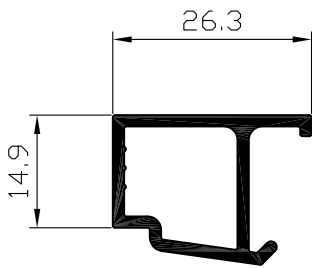

משקל : 1410 ג/מ  
היקף כללי : 525 מ"מ  
היקף חיצוני : 385 מ"מ

מפגש כנפיים  
פרופיל

**05469**

משקל : 321 ג/מ  
היקף כללי : 170 מ"מ

1	5	ה	4900	ציר
מהדורה	עמוד	פרק	סדרה	אוגדן

סרגל זיגוג לכנף  
זיגוג 6 ÷ 11 מ"מ  
**05280** פרופיל  
משקל : 445 ג/מ  
היקף כללי : 215 מ"מ  
היקף חיצוני : 127 מ"מ

סרגל זיגוג למשקוף  
זיגוג 6 ÷ 11 מ"מ  
**05281** פרופיל  
משקל : 541 ג/מ  
היקף כללי : 263 מ"מ  
היקף חיצוני : 158 מ"מ

סרגל זיגוג לכנף  
זיגוג 11 ÷ 16 מ"מ  
**05498** פרופיל  
משקל : 413 ג/מ  
היקף כללי : 199 מ"מ  
היקף חיצוני : 119 מ"מ

סרגל זיגוג למשקוף  
זיגוג 11 ÷ 16 מ"מ  
**05497** פרופיל  
משקל : 485 ג/מ  
היקף כללי : 236 מ"מ  
היקף חיצוני : 141 מ"מ

סרגל זיגוג לכנף  
זיגוג 17 ÷ 22 מ"מ  
**06132** פרופיל  
משקל : 370 ג/מ  
היקף כללי : 180 מ"מ  
היקף חיצוני : 108 מ"מ

סרגל זיגוג למשקוף  
זיגוג 17 ÷ 22 מ"מ  
**06133** פרופיל  
משקל : 436 ג/מ  
היקף כללי : 212 מ"מ  
היקף חיצוני : 129 מ"מ

סרגל זיגוג לכנף  
זיגוג 22 ÷ 26 מ"מ  
**05282** פרופיל  
משקל : 331 ג/מ  
היקף כללי : 158 מ"מ  
היקף חיצוני : 98 מ"מ