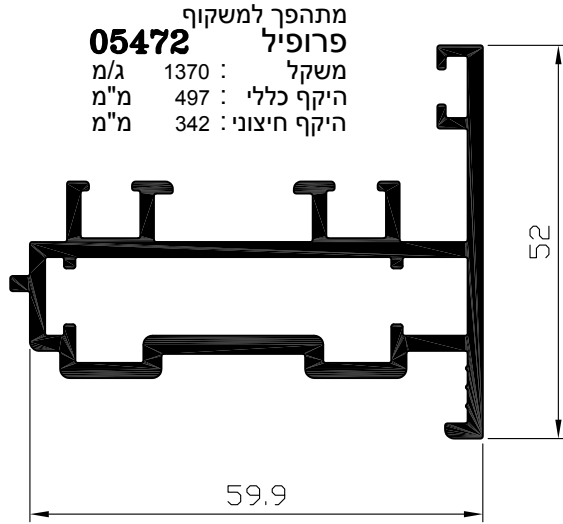

מפגש כנפיים  
פרופיל

**05466**

שטח : 632 ממ"ר  
משקל : 1706 ג/מ  
היקף כללי : 641 מ"מ  
היקף חיצוני : 434 מ"מ  
 $I_{xx} = 32.48 \text{ Cm}^4$   
 $I_{yy} = 38.82 \text{ Cm}^4$   
 $W_{xx} = 7.50 \text{ Cm}^3$   
 $W_{yy} = 11.18 \text{ Cm}^3$

מתהפך לזיגוג  
פרופיל

**05275**

משקל : 957 ג/מ  
היקף כללי : 463 מ"מ  
היקף חיצוני : 317 מ"מ

מתאם לדלת פנדל

**05476**

משקל : 607 ג/מ  
היקף כללי : 271 מ"מ

משקוף-מעבר לקיר מסך  
פרופיל

**06081**

משקל : 1410 ג/מ  
היקף כללי : 525 מ"מ  
היקף חיצוני : 385 מ"מ

מפגש כנפיים  
פרופיל

**05469**

משקל : 321 ג/מ  
היקף כללי : 170 מ"מ

1	5	ה	4900	ציר
מהדורה	עמוד	פרק	סדרה	אוגדן

סרגל זיגוג לכנף  
זיגוג 6 ÷ 11 מ"מ  
**05280** פרופיל  
משקל : 445 ג/מ  
היקף כללי : 215 מ"מ  
היקף חיצוני : 127 מ"מ

סרגל זיגוג למשקוף  
זיגוג 6 ÷ 11 מ"מ  
**05281** פרופיל  
משקל : 541 ג/מ  
היקף כללי : 263 מ"מ  
היקף חיצוני : 158 מ"מ

סרגל זיגוג לכנף  
זיגוג 11 ÷ 16 מ"מ  
**05498** פרופיל  
משקל : 413 ג/מ  
היקף כללי : 199 מ"מ  
היקף חיצוני : 119 מ"מ