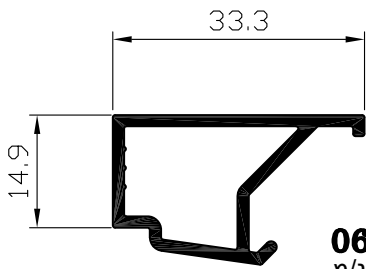

סרגל זיגוג לכנף
זיגוג 17 ÷ 22 מ"מ
06132 פרופיל
משקל : 370 ג/מ
היקף כללי : 180 מ"מ
היקף חיצוני : 108 מ"מ