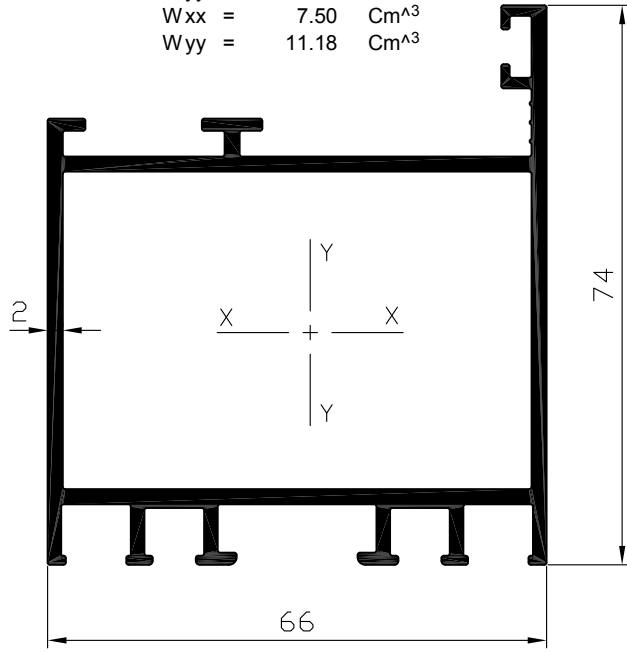

חציץ מחוזק למשקוף פרופיל  
**06111**  
 שטח : 1364 מ"מ"ר  
 משקל : 3682 מ/ג  
 היקף כללי : 1075 מ"מ  
 היקף חיצוני : 662 מ"מ  
 $I_{xx} = 66.46 \text{ Cm}^4$   
 $I_{yy} = 274.64 \text{ Cm}^4$   
 $W_{xx} = 13.56 \text{ Cm}^3$   
 $W_{yy} = 36.33 \text{ Cm}^3$

חציץ רחב לדלת  
פרופיל 05278

שטח : 850 מ"מ<sup>2</sup>  
משקל : 2295 ג/מ  
היקף כללי : 872 מ"מ  
היקף חיצוני : 568 מ"מ  
 $I_{xx} = 152.39 \text{ Cm}^4$   
 $I_{yy} = 60.01 \text{ Cm}^4$   
 $W_{xx} = 21.53 \text{ Cm}^3$   
 $W_{yy} = 16.33 \text{ Cm}^3$

משקוף עזר  
פרופיל 06038  
משקל : 778 ג/מ  
היקף כללי : 339 מ"מ

3	3	ה	4900	ציר
מהדורה	עמוד	פרק	סדרה	אגדן

חציץ לכנף  
פרופיל

**06110**

שטח : 607 ממ"ר  
משקל : 1640 ג/מ  
היקף כללי : 628 מ"מ  
היקף חיצוני : 420 מ"מ  
 $I_{xx} = 33.25 \text{ Cm}^4$   
 $I_{yy} = 39.51 \text{ Cm}^4$   
 $W_{xx} = 7.73 \text{ Cm}^3$   
 $W_{yy} = 10.80 \text{ Cm}^3$

מפגש כנפיים  
פרופיל

**05466**

שטח : 632 ממ"ר  
משקל : 1706 ג/מ  
היקף כללי : 641 מ"מ  
היקף חיצוני : 434 מ"מ  
 $I_{xx} = 32.48 \text{ Cm}^4$   
 $I_{yy} = 38.82 \text{ Cm}^4$   
 $W_{xx} = 7.50 \text{ Cm}^3$   
 $W_{yy} = 11.18 \text{ Cm}^3$