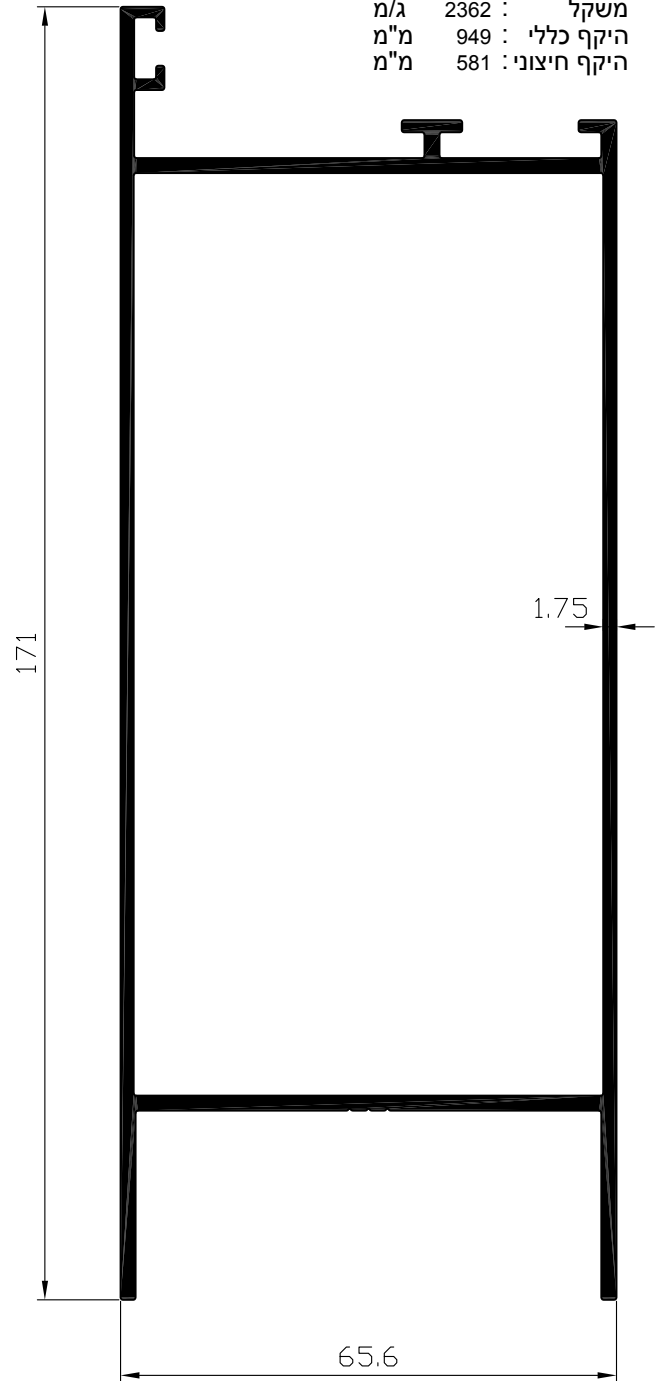

2	1	ה	4900	ציר
מהדורה	עמוד	פרק	סדרה	אוגדן

חציץ למשקוף פרופיל  
**06109**  
 שטח : 719 מ"מ"ר  
 משקל : 1941 מ/ג  
 היקף כללי : 732 מ"מ  
 היקף חיצוני : 524 מ"מ  
 $I_{xx} = 46.71 \text{ Cm}^4$   
 $I_{yy} = 41.26 \text{ Cm}^4$   
 $W_{xx} = 9.53 \text{ Cm}^3$   
 $W_{yy} = 10.62 \text{ Cm}^3$

חציץ מחוזק למשקוף פרופיל  
**06111**  
 שטח : 1364 מ"מ"ר  
 משקל : 3682 מ/ג  
 היקף כללי : 1075 מ"מ  
 היקף חיצוני : 662 מ"מ  
 $I_{xx} = 66.46 \text{ Cm}^4$   
 $I_{yy} = 274.64 \text{ Cm}^4$   
 $W_{xx} = 13.56 \text{ Cm}^3$   
 $W_{yy} = 36.33 \text{ Cm}^3$

חציץ רחב לדלת  
פרופיל 05278

שטח : 850 מ"מ<sup>2</sup>  
משקל : 2295 ג/מ  
היקף כללי : 872 מ"מ  
היקף חיצוני : 568 מ"מ  
 $I_{xx} = 152.39 \text{ Cm}^4$   
 $I_{yy} = 60.01 \text{ Cm}^4$   
 $W_{xx} = 21.53 \text{ Cm}^3$   
 $W_{yy} = 16.33 \text{ Cm}^3$

משקוף עזר  
פרופיל 06038  
משקל : 778 ג/מ  
היקף כללי : 339 מ"מ

3	3	ה	4900	ציר
מהדורה	עמוד	פרק	סדרה	אגדן

חציץ לכנף  
פרופיל

**06110**

שטח : 607 ממ"ר  
משקל : 1640 ג/מ  
היקף כללי : 628 מ"מ  
היקף חיצוני : 420 מ"מ  
 $I_{xx} = 33.25 \text{ Cm}^4$   
 $I_{yy} = 39.51 \text{ Cm}^4$   
 $W_{xx} = 7.73 \text{ Cm}^3$   
 $W_{yy} = 10.80 \text{ Cm}^3$