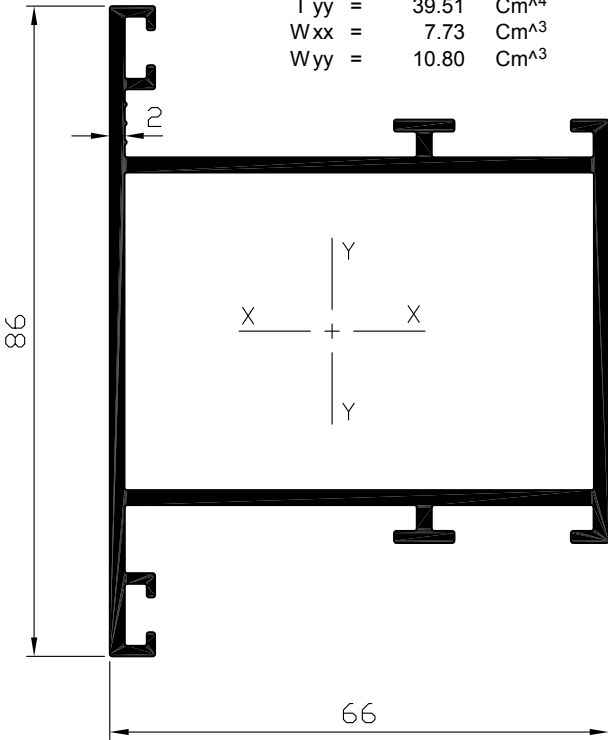

חציץ רחב לדלת  
פרופיל 05278

שטח : 850 מ"מ<sup>2</sup>  
משקל : 2295 ג/מ  
היקף כללי : 872 מ"מ  
היקף חיצוני : 568 מ"מ  
 $I_{xx} = 152.39 \text{ Cm}^4$   
 $I_{yy} = 60.01 \text{ Cm}^4$   
 $W_{xx} = 21.53 \text{ Cm}^3$   
 $W_{yy} = 16.33 \text{ Cm}^3$

מכסה מדורג לפרופיל תחתון  
פרופיל 05470  
משקל : 478 ג/מ  
היקף כללי : 257 מ"מ

מכסה חלק לפרופיל תחתון  
פרופיל 05468  
משקל : 346 ג/מ  
היקף כללי : 188 מ"מ

תחתון לכנף/קבוע  
פרופיל 05467

משקל : 2362 ג/מ  
היקף כללי : 949 מ"מ  
היקף חיצוני : 581 מ"מ

משקוף עזר  
פרופיל 06038  
משקל : 778 ג/מ  
היקף כללי : 339 מ"מ

3	3	ה	4900	ציר
מהדורה	עמוד	פרק	סדרה	אגדן

חציץ לכנף  
פרופיל

**06110**

שטח : 607 ממ"ר  
משקל : 1640 ג/מ  
היקף כללי : 628 מ"מ  
היקף חיצוני : 420 מ"מ  
 $I_{xx} = 33.25 \text{ Cm}^4$   
 $I_{yy} = 39.51 \text{ Cm}^4$   
 $W_{xx} = 7.73 \text{ Cm}^3$   
 $W_{yy} = 10.80 \text{ Cm}^3$

מפגש כנפיים  
פרופיל

**05466**

שטח : 632 ממ"ר  
משקל : 1706 ג/מ  
היקף כללי : 641 מ"מ  
היקף חיצוני : 434 מ"מ  
 $I_{xx} = 32.48 \text{ Cm}^4$   
 $I_{yy} = 38.82 \text{ Cm}^4$   
 $W_{xx} = 7.50 \text{ Cm}^3$   
 $W_{yy} = 11.18 \text{ Cm}^3$