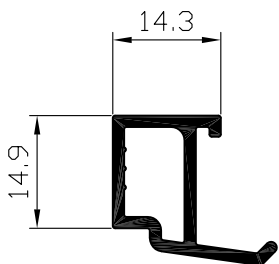

סרגל זיגוג למשקוף  
זיגוג 6 ÷ 11 מ"מ  
**05281** פרופיל  
משקל : 541 ג/מ  
היקף כללי : 263 מ"מ  
היקף חיצוני : 158 מ"מ

סרגל זיגוג לכנף  
זיגוג 11 ÷ 16 מ"מ  
**05498** פרופיל  
משקל : 413 ג/מ  
היקף כללי : 199 מ"מ  
היקף חיצוני : 119 מ"מ

סרגל זיגוג למשקוף  
זיגוג 11 ÷ 16 מ"מ  
**05497** פרופיל  
משקל : 485 ג/מ  
היקף כללי : 236 מ"מ  
היקף חיצוני : 141 מ"מ

סרגל זיגוג לכנף  
זיגוג 17 ÷ 22 מ"מ  
**06132** פרופיל  
משקל : 370 ג/מ  
היקף כללי : 180 מ"מ  
היקף חיצוני : 108 מ"מ

סרגל זיגוג למשקוף  
זיגוג 17 ÷ 22 מ"מ  
**06133** פרופיל  
משקל : 436 ג/מ  
היקף כללי : 212 מ"מ  
היקף חיצוני : 129 מ"מ

סרגל זיגוג לכנף  
זיגוג 22 ÷ 26 מ"מ  
**05282** פרופיל  
משקל : 331 ג/מ  
היקף כללי : 158 מ"מ  
היקף חיצוני : 98 מ"מ

סרגל זיגוג למשקוף  
זיגוג 22 ÷ 26 מ"מ  
**05283** פרופיל  
משקל : 380 ג/מ  
היקף כללי : 184 מ"מ  
היקף חיצוני : 115 מ"מ

סרגל זיגוג לכנף  
זיגוג 34 ÷ 41 מ"מ  
**05284** פרופיל  
משקל : 276 ג/מ  
היקף כללי : 133 מ"מ  
היקף חיצוני : 88 מ"מ