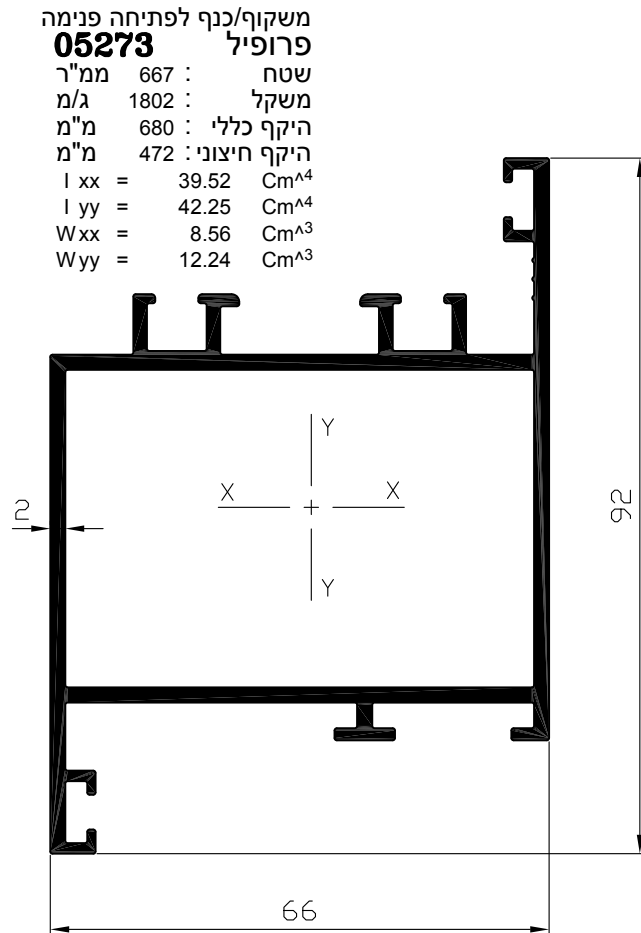

מפגש כנפיים  
פרופיל

**05466**

שטח : 632 ממ"ר  
משקל : 1706 ג/מ  
היקף כללי : 641 מ"מ  
היקף חיצוני : 434 מ"מ  
 $I_{xx} = 32.48 \text{ Cm}^4$   
 $I_{yy} = 38.82 \text{ Cm}^4$   
 $W_{xx} = 7.50 \text{ Cm}^3$   
 $W_{yy} = 11.18 \text{ Cm}^3$

מתהפך לזיגוג  
פרופיל

**05275**

משקל : 957 ג/מ  
היקף כללי : 463 מ"מ  
היקף חיצוני : 317 מ"מ

מתאם לדלת פנדל

**05476**

משקל : 607 ג/מ  
היקף כללי : 271 מ"מ

משקוף-מעבר לקיר מסך  
פרופיל

**06081**

משקל : 1410 ג/מ  
היקף כללי : 525 מ"מ  
היקף חיצוני : 385 מ"מ

מפגש כנפיים  
פרופיל

**05469**

משקל : 321 ג/מ  
היקף כללי : 170 מ"מ

1	5	ה	4900	ציר
מהדורה	עמוד	פרק	סדרה	אוגדן

סרגל זיגוג לכנף  
זיגוג 6 ÷ 11 מ"מ  
**05280** פרופיל  
משקל : 445 ג/מ  
היקף כללי : 215 מ"מ  
היקף חיצוני : 127 מ"מ

סרגל זיגוג למשקוף  
זיגוג 6 ÷ 11 מ"מ  
**05281** פרופיל  
משקל : 541 ג/מ  
היקף כללי : 263 מ"מ  
היקף חיצוני : 158 מ"מ

סרגל זיגוג לכנף  
זיגוג 11 ÷ 16 מ"מ  
**05498** פרופיל  
משקל : 413 ג/מ  
היקף כללי : 199 מ"מ  
היקף חיצוני : 119 מ"מ