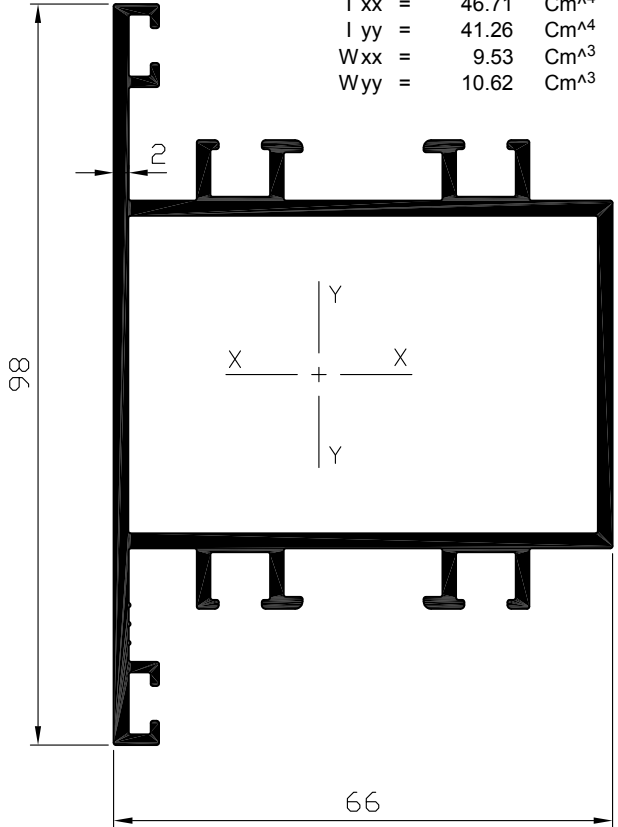

2	1	ה	4900	ציר
מהדורה	עמוד	פרק	סדרה	אוגדן

חציץ למשקוף פרופיל  
**06109**  
 שטח : 719 מ"מ"ר  
 משקל : 1941 מ/ג  
 היקף כללי : 732 מ"מ  
 היקף חיצוני : 524 מ"מ  
 $I_{xx} = 46.71 \text{ Cm}^4$   
 $I_{yy} = 41.26 \text{ Cm}^4$   
 $W_{xx} = 9.53 \text{ Cm}^3$   
 $W_{yy} = 10.62 \text{ Cm}^3$

חציץ מחוזק למשקוף פרופיל  
**06111**  
 שטח : 1364 מ"מ"ר  
 משקל : 3682 מ/ג  
 היקף כללי : 1075 מ"מ  
 היקף חיצוני : 662 מ"מ  
 $I_{xx} = 66.46 \text{ Cm}^4$   
 $I_{yy} = 274.64 \text{ Cm}^4$   
 $W_{xx} = 13.56 \text{ Cm}^3$   
 $W_{yy} = 36.33 \text{ Cm}^3$

חציץ רחב לדלת  
פרופיל 05278

שטח : 850 מ"מ<sup>2</sup>  
משקל : 2295 ג/מ  
היקף כללי : 872 מ"מ  
היקף חיצוני : 568 מ"מ  
 $I_{xx} = 152.39 \text{ Cm}^4$   
 $I_{yy} = 60.01 \text{ Cm}^4$   
 $W_{xx} = 21.53 \text{ Cm}^3$   
 $W_{yy} = 16.33 \text{ Cm}^3$

מפגש כנפיים  
פרופיל

**05466**

שטח : 632 ממ"ר  
משקל : 1706 ג/מ  
היקף כללי : 641 מ"מ  
היקף חיצוני : 434 מ"מ  
 $I_{xx} = 32.48 \text{ Cm}^4$   
 $I_{yy} = 38.82 \text{ Cm}^4$   
 $W_{xx} = 7.50 \text{ Cm}^3$   
 $W_{yy} = 11.18 \text{ Cm}^3$