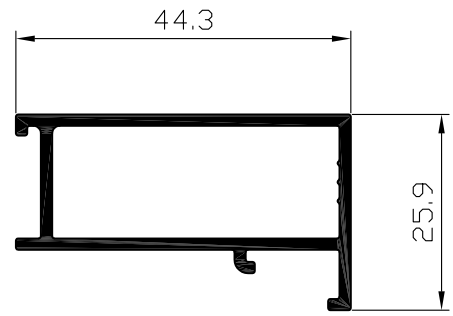

מפגש כנפיים  
פרופיל

**05466**

שטח : 632 ממ"ר  
משקל : 1706 ג/מ  
היקף כללי : 641 מ"מ  
היקף חיצוני : 434 מ"מ  
 $I_{xx} = 32.48 \text{ Cm}^4$   
 $I_{yy} = 38.82 \text{ Cm}^4$   
 $W_{xx} = 7.50 \text{ Cm}^3$   
 $W_{yy} = 11.18 \text{ Cm}^3$

מתהפך לזיגוג  
פרופיל

**05275**

משקל : 957 ג/מ  
היקף כללי : 463 מ"מ  
היקף חיצוני : 317 מ"מ

מתאם לדלת פנדל

**05476**

משקל : 607 ג/מ  
היקף כללי : 271 מ"מ

משקוף-מעבר לקיר מסך  
פרופיל

**06081**

משקל : 1410 ג/מ  
היקף כללי : 525 מ"מ  
היקף חיצוני : 385 מ"מ

מפגש כנפיים  
פרופיל

**05469**

משקל : 321 ג/מ  
היקף כללי : 170 מ"מ

1	5	ה	4900	ציר
מהדורה	עמוד	פרק	סדרה	אוגדן

סרגל זיגוג לכנף  
זיגוג 6 ÷ 11 מ"מ  
**05280** פרופיל  
משקל : 445 ג/מ  
היקף כללי : 215 מ"מ  
היקף חיצוני : 127 מ"מ

סרגל זיגוג למשקוף  
זיגוג 6 ÷ 11 מ"מ  
**05281** פרופיל  
משקל : 541 ג/מ  
היקף כללי : 263 מ"מ  
היקף חיצוני : 158 מ"מ

סרגל זיגוג לכנף  
זיגוג 11 ÷ 16 מ"מ  
**05498** פרופיל  
משקל : 413 ג/מ  
היקף כללי : 199 מ"מ  
היקף חיצוני : 119 מ"מ