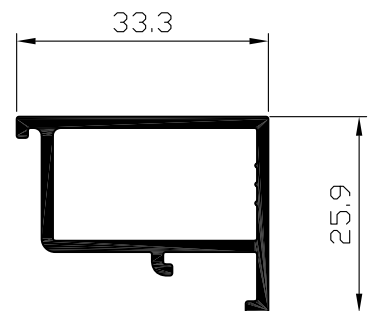

משקל : 1410 ג/מ  
היקף כללי : 525 מ"מ  
היקף חיצוני : 385 מ"מ

מפגש כנפיים  
פרופיל

**05469**

משקל : 321 ג/מ  
היקף כללי : 170 מ"מ

1	5	ה	4900	ציר
מהדורה	עמוד	פרק	סדרה	אוגדן

סרגל זיגוג לכנף  
זיגוג 6 ÷ 11 מ"מ  
**05280** פרופיל  
משקל : 445 ג/מ  
היקף כללי : 215 מ"מ  
היקף חיצוני : 127 מ"מ

סרגל זיגוג למשקוף  
זיגוג 6 ÷ 11 מ"מ  
**05281** פרופיל  
משקל : 541 ג/מ  
היקף כללי : 263 מ"מ  
היקף חיצוני : 158 מ"מ

סרגל זיגוג לכנף  
זיגוג 11 ÷ 16 מ"מ  
**05498** פרופיל  
משקל : 413 ג/מ  
היקף כללי : 199 מ"מ  
היקף חיצוני : 119 מ"מ

סרגל זיגוג למשקוף  
זיגוג 11 ÷ 16 מ"מ  
**05497** פרופיל  
משקל : 485 ג/מ  
היקף כללי : 236 מ"מ  
היקף חיצוני : 141 מ"מ

סרגל זיגוג לכנף  
זיגוג 17 ÷ 22 מ"מ  
**06132** פרופיל  
משקל : 370 ג/מ  
היקף כללי : 180 מ"מ  
היקף חיצוני : 108 מ"מ

סרגל זיגוג למשקוף  
זיגוג 17 ÷ 22 מ"מ  
**06133** פרופיל  
משקל : 436 ג/מ  
היקף כללי : 212 מ"מ  
היקף חיצוני : 129 מ"מ

סרגל זיגוג לכנף  
זיגוג 22 ÷ 26 מ"מ  
**05282** פרופיל  
משקל : 331 ג/מ  
היקף כללי : 158 מ"מ  
היקף חיצוני : 98 מ"מ