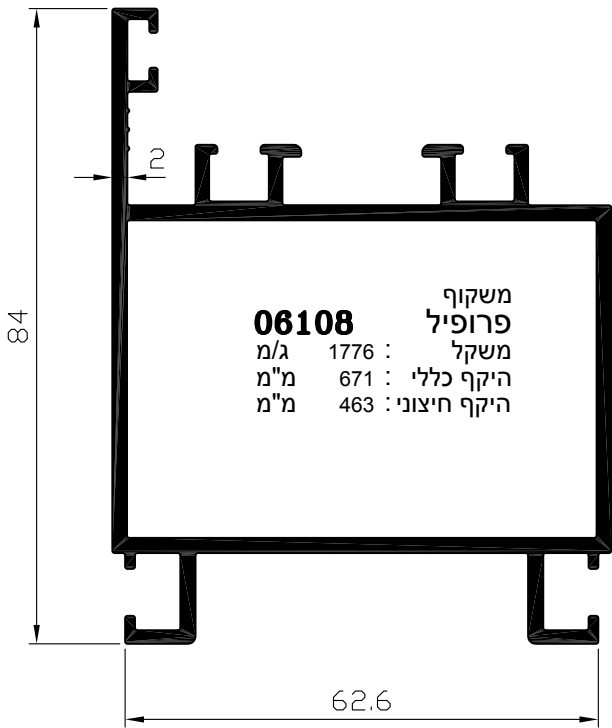

2	1	ה	4900	ציר
מהדורה	עמוד	פרק	סדרה	אוגדן

חציץ למשקוף פרופיל  
**06109**  
 שטח : 719 מ"מ"ר  
 משקל : 1941 מ/ג  
 היקף כללי : 732 מ"מ  
 היקף חיצוני : 524 מ"מ  
 $I_{xx} = 46.71 \text{ Cm}^4$   
 $I_{yy} = 41.26 \text{ Cm}^4$   
 $W_{xx} = 9.53 \text{ Cm}^3$   
 $W_{yy} = 10.62 \text{ Cm}^3$

חציץ מחוזק למשקוף פרופיל  
**06111**  
 שטח : 1364 מ"מ"ר  
 משקל : 3682 מ/ג  
 היקף כללי : 1075 מ"מ  
 היקף חיצוני : 662 מ"מ  
 $I_{xx} = 66.46 \text{ Cm}^4$   
 $I_{yy} = 274.64 \text{ Cm}^4$   
 $W_{xx} = 13.56 \text{ Cm}^3$   
 $W_{yy} = 36.33 \text{ Cm}^3$

חציץ רחב לדלת  
פרופיל 05278

שטח : 850 מ"מ<sup>2</sup>  
משקל : 2295 ג/מ  
היקף כללי : 872 מ"מ  
היקף חיצוני : 568 מ"מ  
 $I_{xx} = 152.39 \text{ Cm}^4$   
 $I_{yy} = 60.01 \text{ Cm}^4$   
 $W_{xx} = 21.53 \text{ Cm}^3$   
 $W_{yy} = 16.33 \text{ Cm}^3$

משקוף עזר  
פרופיל 06038  
משקל : 778 ג/מ  
היקף כללי : 339 מ"מ

3	3	ה	4900	ציר
מהדורה	עמוד	פרק	סדרה	אגדן

חציץ לכנף  
פרופיל

**06110**

שטח : 607 ממ"ר  
משקל : 1640 ג/מ  
היקף כללי : 628 מ"מ  
היקף חיצוני : 420 מ"מ  
 $I_{xx} = 33.25 \text{ Cm}^4$   
 $I_{yy} = 39.51 \text{ Cm}^4$   
 $W_{xx} = 7.73 \text{ Cm}^3$   
 $W_{yy} = 10.80 \text{ Cm}^3$