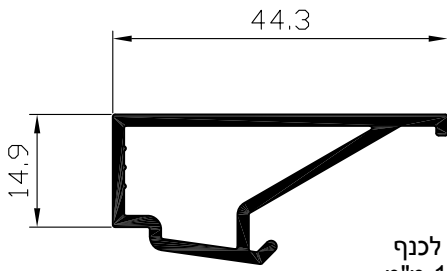

מפגש כנפיים  
פרופיל

**05466**

שטח : 632 ממ"ר  
משקל : 1706 ג/מ  
היקף כללי : 641 מ"מ  
היקף חיצוני : 434 מ"מ  
 $I_{xx} = 32.48 \text{ Cm}^4$   
 $I_{yy} = 38.82 \text{ Cm}^4$   
 $W_{xx} = 7.50 \text{ Cm}^3$   
 $W_{yy} = 11.18 \text{ Cm}^3$

מתהפך לזיגוג  
פרופיל

**05275**

משקל : 957 ג/מ  
היקף כללי : 463 מ"מ  
היקף חיצוני : 317 מ"מ

מתאם לדלת פנדל

**05476**

משקל : 607 ג/מ  
היקף כללי : 271 מ"מ

משקוף-מעבר לקיר מסך  
פרופיל

**06081**

משקל : 1410 ג/מ  
היקף כללי : 525 מ"מ  
היקף חיצוני : 385 מ"מ

מפגש כנפיים  
פרופיל

**05469**

משקל : 321 ג/מ  
היקף כללי : 170 מ"מ

1	5	ה	4900	ציר
מהדורה	עמוד	פרק	סדרה	אוגדן

סרגל זיגוג לכנף  
זיגוג 6 ÷ 11 מ"מ  
**05280** פרופיל  
משקל : 445 ג/מ  
היקף כללי : 215 מ"מ  
היקף חיצוני : 127 מ"מ

סרגל זיגוג למשקוף  
זיגוג 6 ÷ 11 מ"מ  
**05281** פרופיל  
משקל : 541 ג/מ  
היקף כללי : 263 מ"מ  
היקף חיצוני : 158 מ"מ

סרגל זיגוג לכנף  
זיגוג 11 ÷ 16 מ"מ  
**05498** פרופיל  
משקל : 413 ג/מ  
היקף כללי : 199 מ"מ  
היקף חיצוני : 119 מ"מ