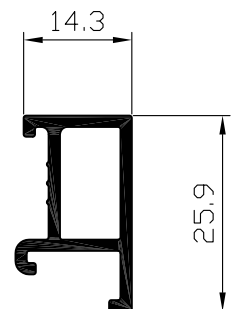

סרגל זיגוג למשקוף  
זיגוג 6 ÷ 11 מ"מ  
**05281** פרופיל  
משקל : 541 ג/מ  
היקף כללי : 263 מ"מ  
היקף חיצוני : 158 מ"מ

סרגל זיגוג לכנף  
זיגוג 11 ÷ 16 מ"מ  
**05498** פרופיל  
משקל : 413 ג/מ  
היקף כללי : 199 מ"מ  
היקף חיצוני : 119 מ"מ

סרגל זיגוג למשקוף  
זיגוג 11 ÷ 16 מ"מ  
**05497** פרופיל  
משקל : 485 ג/מ  
היקף כללי : 236 מ"מ  
היקף חיצוני : 141 מ"מ

סרגל זיגוג לכנף  
זיגוג 17 ÷ 22 מ"מ  
**06132** פרופיל  
משקל : 370 ג/מ  
היקף כללי : 180 מ"מ  
היקף חיצוני : 108 מ"מ

סרגל זיגוג למשקוף  
זיגוג 17 ÷ 22 מ"מ  
**06133** פרופיל  
משקל : 436 ג/מ  
היקף כללי : 212 מ"מ  
היקף חיצוני : 129 מ"מ

סרגל זיגוג לכנף  
זיגוג 22 ÷ 26 מ"מ  
**05282** פרופיל  
משקל : 331 ג/מ  
היקף כללי : 158 מ"מ  
היקף חיצוני : 98 מ"מ

סרגל זיגוג למשקוף  
זיגוג 22 ÷ 26 מ"מ  
**05283** פרופיל  
משקל : 380 ג/מ  
היקף כללי : 184 מ"מ  
היקף חיצוני : 115 מ"מ

סרגל זיגוג לכנף  
זיגוג 34 ÷ 41 מ"מ  
**05284** פרופיל  
משקל : 276 ג/מ  
היקף כללי : 133 מ"מ  
היקף חיצוני : 88 מ"מ