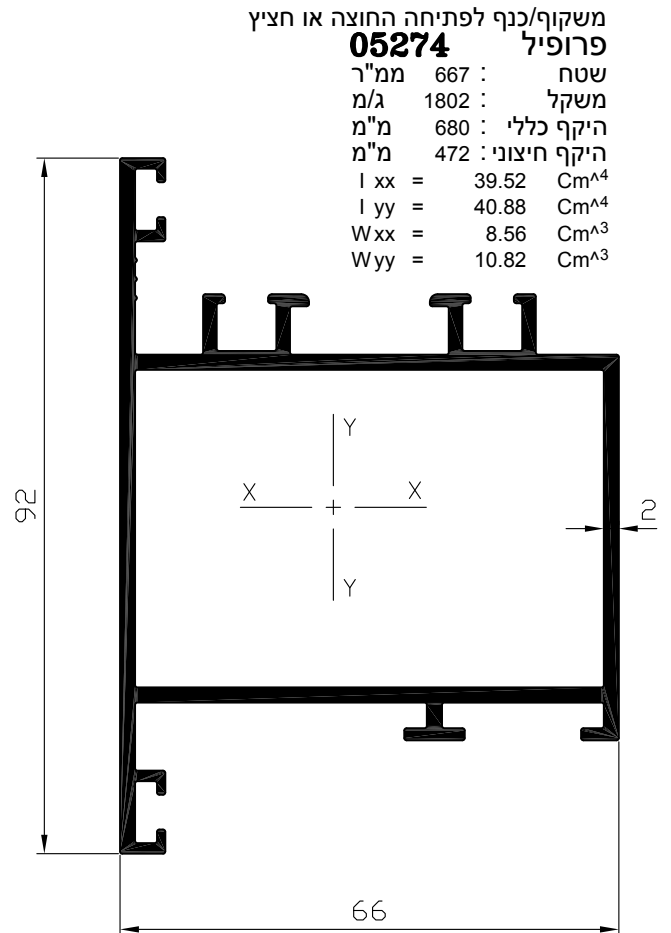

מפגש כנפיים  
פרופיל

**05466**

שטח : 632 ממ"ר  
משקל : 1706 ג/מ  
היקף כללי : 641 מ"מ  
היקף חיצוני : 434 מ"מ  
 $I_{xx} = 32.48 \text{ Cm}^4$   
 $I_{yy} = 38.82 \text{ Cm}^4$   
 $W_{xx} = 7.50 \text{ Cm}^3$   
 $W_{yy} = 11.18 \text{ Cm}^3$

מתהפך לזיגוג  
פרופיל

**05275**

משקל : 957 ג/מ  
היקף כללי : 463 מ"מ  
היקף חיצוני : 317 מ"מ

מתאם לדלת פנדל

**05476**

משקל : 607 ג/מ  
היקף כללי : 271 מ"מ

משקוף-מעבר לקיר מסך  
פרופיל

**06081**

משקל : 1410 ג/מ  
היקף כללי : 525 מ"מ  
היקף חיצוני : 385 מ"מ

מפגש כנפיים  
פרופיל

**05469**

משקל : 321 ג/מ  
היקף כללי : 170 מ"מ

1	5	ה	4900	ציר
מהדורה	עמוד	פרק	סדרה	אוגדן

סרגל זיגוג לכנף  
זיגוג 6 ÷ 11 מ"מ  
**05280** פרופיל  
משקל : 445 ג/מ  
היקף כללי : 215 מ"מ  
היקף חיצוני : 127 מ"מ

סרגל זיגוג למשקוף  
זיגוג 6 ÷ 11 מ"מ  
**05281** פרופיל  
משקל : 541 ג/מ  
היקף כללי : 263 מ"מ  
היקף חיצוני : 158 מ"מ

סרגל זיגוג לכנף  
זיגוג 11 ÷ 16 מ"מ  
**05498** פרופיל  
משקל : 413 ג/מ  
היקף כללי : 199 מ"מ  
היקף חיצוני : 119 מ"מ