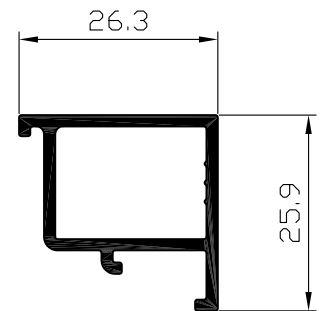

סרגל זיגוג למשקוף  
זיגוג 6 ÷ 11 מ"מ  
**05281** פרופיל  
משקל : 541 ג/מ  
היקף כללי : 263 מ"מ  
היקף חיצוני : 158 מ"מ

סרגל זיגוג לכנף  
זיגוג 11 ÷ 16 מ"מ  
**05498** פרופיל  
משקל : 413 ג/מ  
היקף כללי : 199 מ"מ  
היקף חיצוני : 119 מ"מ

סרגל זיגוג למשקוף  
זיגוג 11 ÷ 16 מ"מ  
**05497** פרופיל  
משקל : 485 ג/מ  
היקף כללי : 236 מ"מ  
היקף חיצוני : 141 מ"מ

סרגל זיגוג לכנף  
זיגוג 17 ÷ 22 מ"מ  
**06132** פרופיל  
משקל : 370 ג/מ  
היקף כללי : 180 מ"מ  
היקף חיצוני : 108 מ"מ

סרגל זיגוג למשקוף  
זיגוג 17 ÷ 22 מ"מ  
**06133** פרופיל  
משקל : 436 ג/מ  
היקף כללי : 212 מ"מ  
היקף חיצוני : 129 מ"מ

סרגל זיגוג לכנף  
זיגוג 22 ÷ 26 מ"מ  
**05282** פרופיל  
משקל : 331 ג/מ  
היקף כללי : 158 מ"מ  
היקף חיצוני : 98 מ"מ

סרגל זיגוג למשקוף  
זיגוג 22 ÷ 26 מ"מ  
**05283** פרופיל  
משקל : 380 ג/מ  
היקף כללי : 184 מ"מ  
היקף חיצוני : 115 מ"מ

סרגל זיגוג לכנף  
זיגוג 34 ÷ 41 מ"מ  
**05284** פרופיל  
משקל : 276 ג/מ  
היקף כללי : 133 מ"מ  
היקף חיצוני : 88 מ"מ