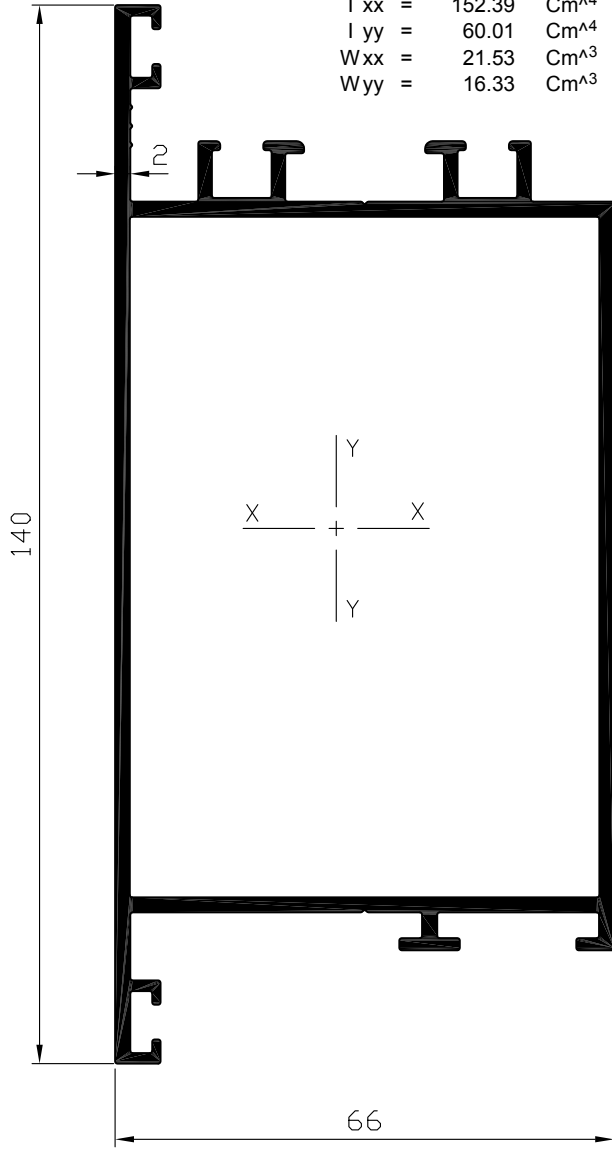

2	1	ה	4900	ציר
מהדורה	עמוד	פרק	סדרה	אוגדן

חציץ למשקוף פרופיל  
**06109**  
 שטח : 719 מ"מ"ר  
 משקל : 1941 מ/ג  
 היקף כללי : 732 מ"מ  
 היקף חיצוני : 524 מ"מ  
 $I_{xx} = 46.71 \text{ Cm}^4$   
 $I_{yy} = 41.26 \text{ Cm}^4$   
 $W_{xx} = 9.53 \text{ Cm}^3$   
 $W_{yy} = 10.62 \text{ Cm}^3$

חציץ מחוזק למשקוף פרופיל  
**06111**  
 שטח : 1364 מ"מ"ר  
 משקל : 3682 מ/ג  
 היקף כללי : 1075 מ"מ  
 היקף חיצוני : 662 מ"מ  
 $I_{xx} = 66.46 \text{ Cm}^4$   
 $I_{yy} = 274.64 \text{ Cm}^4$   
 $W_{xx} = 13.56 \text{ Cm}^3$   
 $W_{yy} = 36.33 \text{ Cm}^3$

חציץ רחב לדלת  
פרופיל 05278

שטח : 850 מ"מ<sup>2</sup>  
משקל : 2295 ג/מ  
היקף כללי : 872 מ"מ  
היקף חיצוני : 568 מ"מ  
 $I_{xx} = 152.39 \text{ Cm}^4$   
 $I_{yy} = 60.01 \text{ Cm}^4$   
 $W_{xx} = 21.53 \text{ Cm}^3$   
 $W_{yy} = 16.33 \text{ Cm}^3$

משקוף עזר  
פרופיל 06038  
משקל : 778 ג/מ  
היקף כללי : 339 מ"מ

3	3	ה	4900	ציר
מהדורה	עמוד	פרק	סדרה	אגדן

חציץ לכנף  
פרופיל

**06110**

שטח : 607 ממ"ר  
משקל : 1640 ג/מ  
היקף כללי : 628 מ"מ  
היקף חיצוני : 420 מ"מ  
 $I_{xx} = 33.25 \text{ Cm}^4$   
 $I_{yy} = 39.51 \text{ Cm}^4$   
 $W_{xx} = 7.73 \text{ Cm}^3$   
 $W_{yy} = 10.80 \text{ Cm}^3$